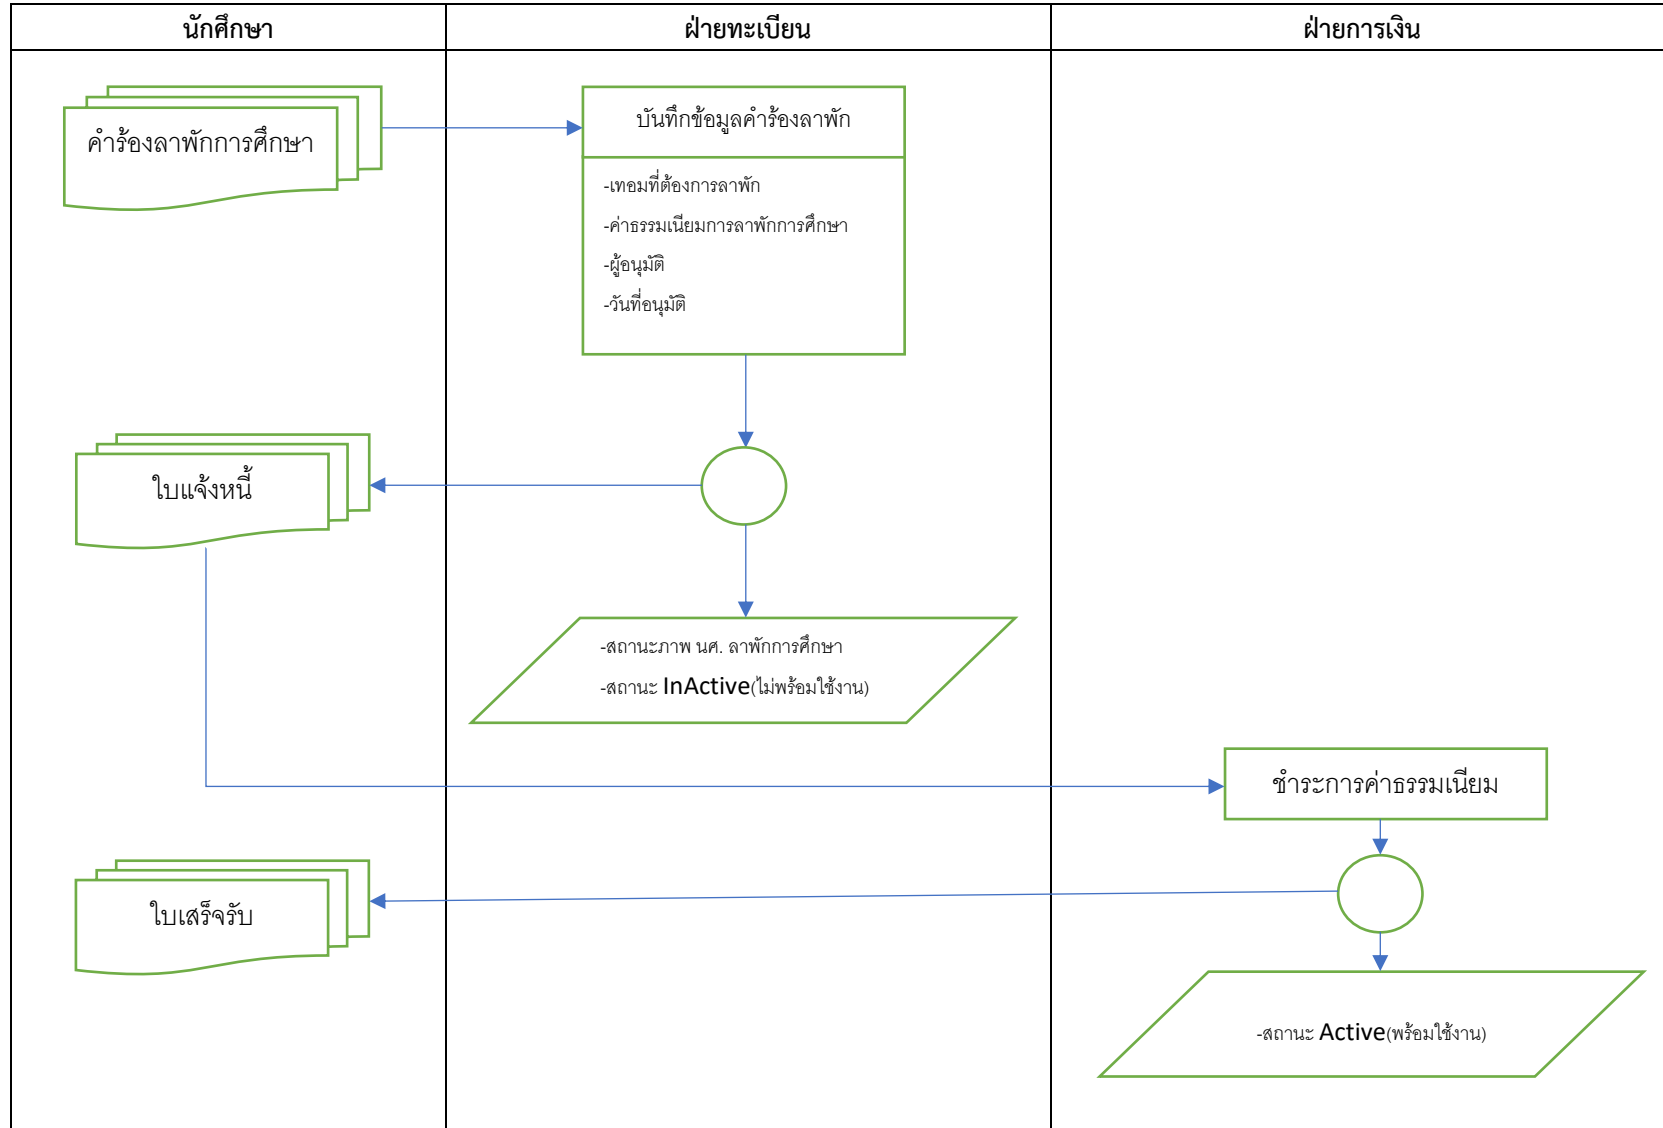

ขั้นตอนการลาพักการศึกษา (Maintenance)

*สถานะ Active คือ สถานะพร้อมใช้งานแอปพลิเคชัน(Krirk Smart)
 InActive คือ สถานะไม่พร้อมใช้งานแอปพลิเคชัน(Krirk Smart)