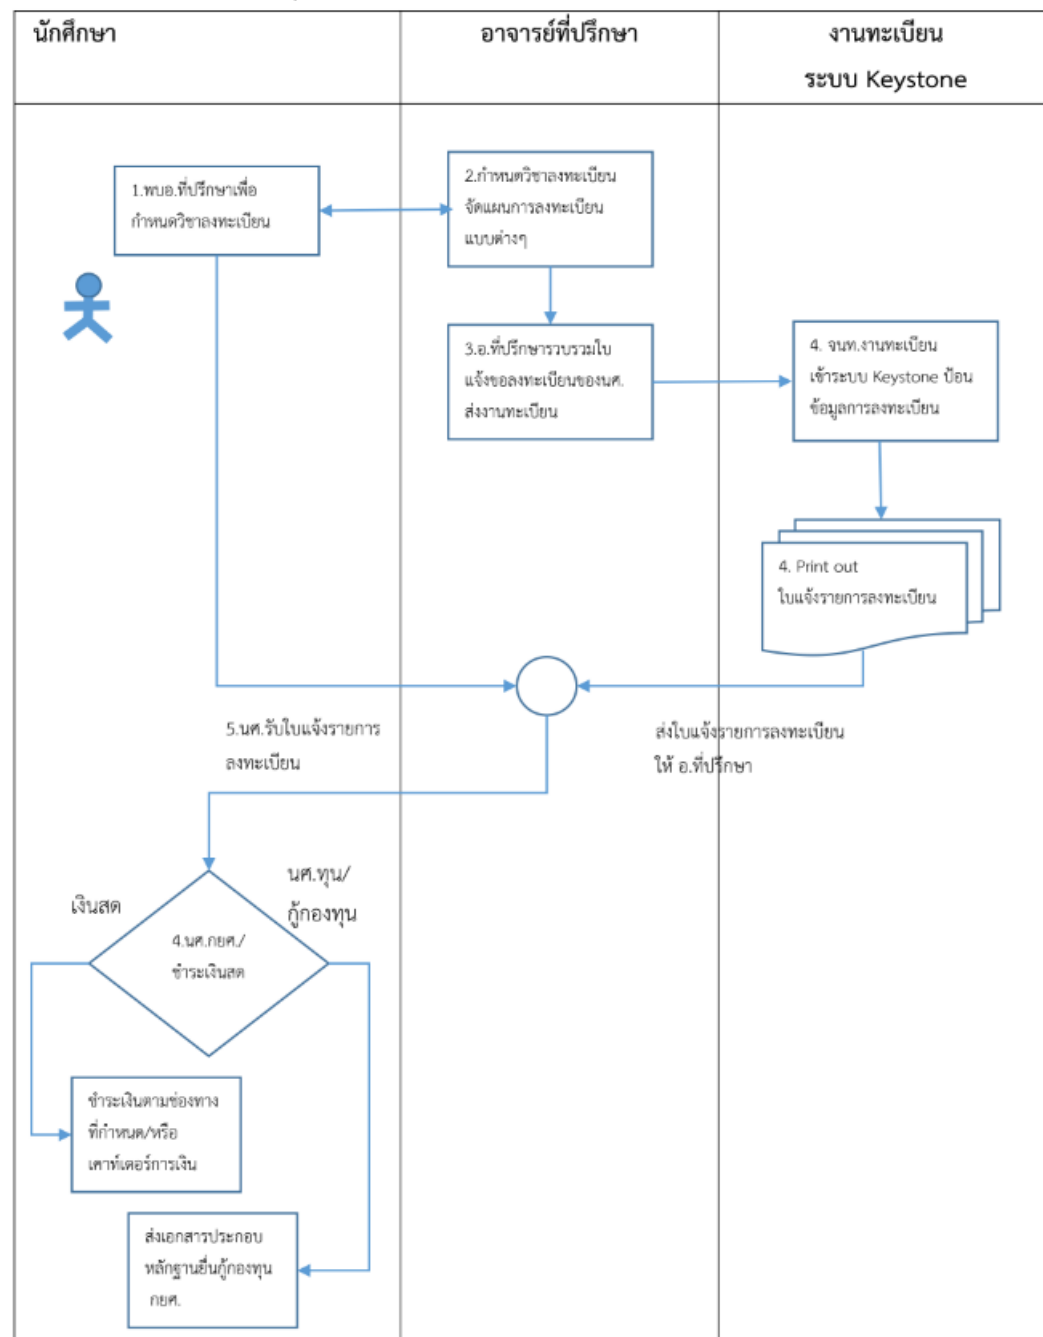

(admission)

การป้อนข้อมูลผู้สมัคร

การกำหนดข้อมูลจำเป็น

การออกรหัสนักศึกษาและโอนเข้าระบบทะเบียน

ไต่อะแกรรระบบสารสนเทศการรับสมัครนักศึกษา 2565

*เอกสารข้อมูลการเทียบโอน ให้นักเรียนรับสมัครส่งให้กับสำนักวิชาการเพื่อป้อนเข้าระบบเทียบโอน

**จนท.ใช้ระบบ Keystone

แผนภาพการไหลของระบบการลงทะเบียน

(registration)

ไต่อะแกรมระบบการลงทะเบียนเรียน

Flow chart การลงทะเบียนเรียนของนักศึกษา กรณีผ่าน Krirk Smart

Flow chart การลงทะเบียนเรียนของนักศึกษา กรณีผ่านเคาท์เตอร์งานทะเบียน

(นศ.ใหม่ หรือกรณีอื่นๆ)

Grading workflow