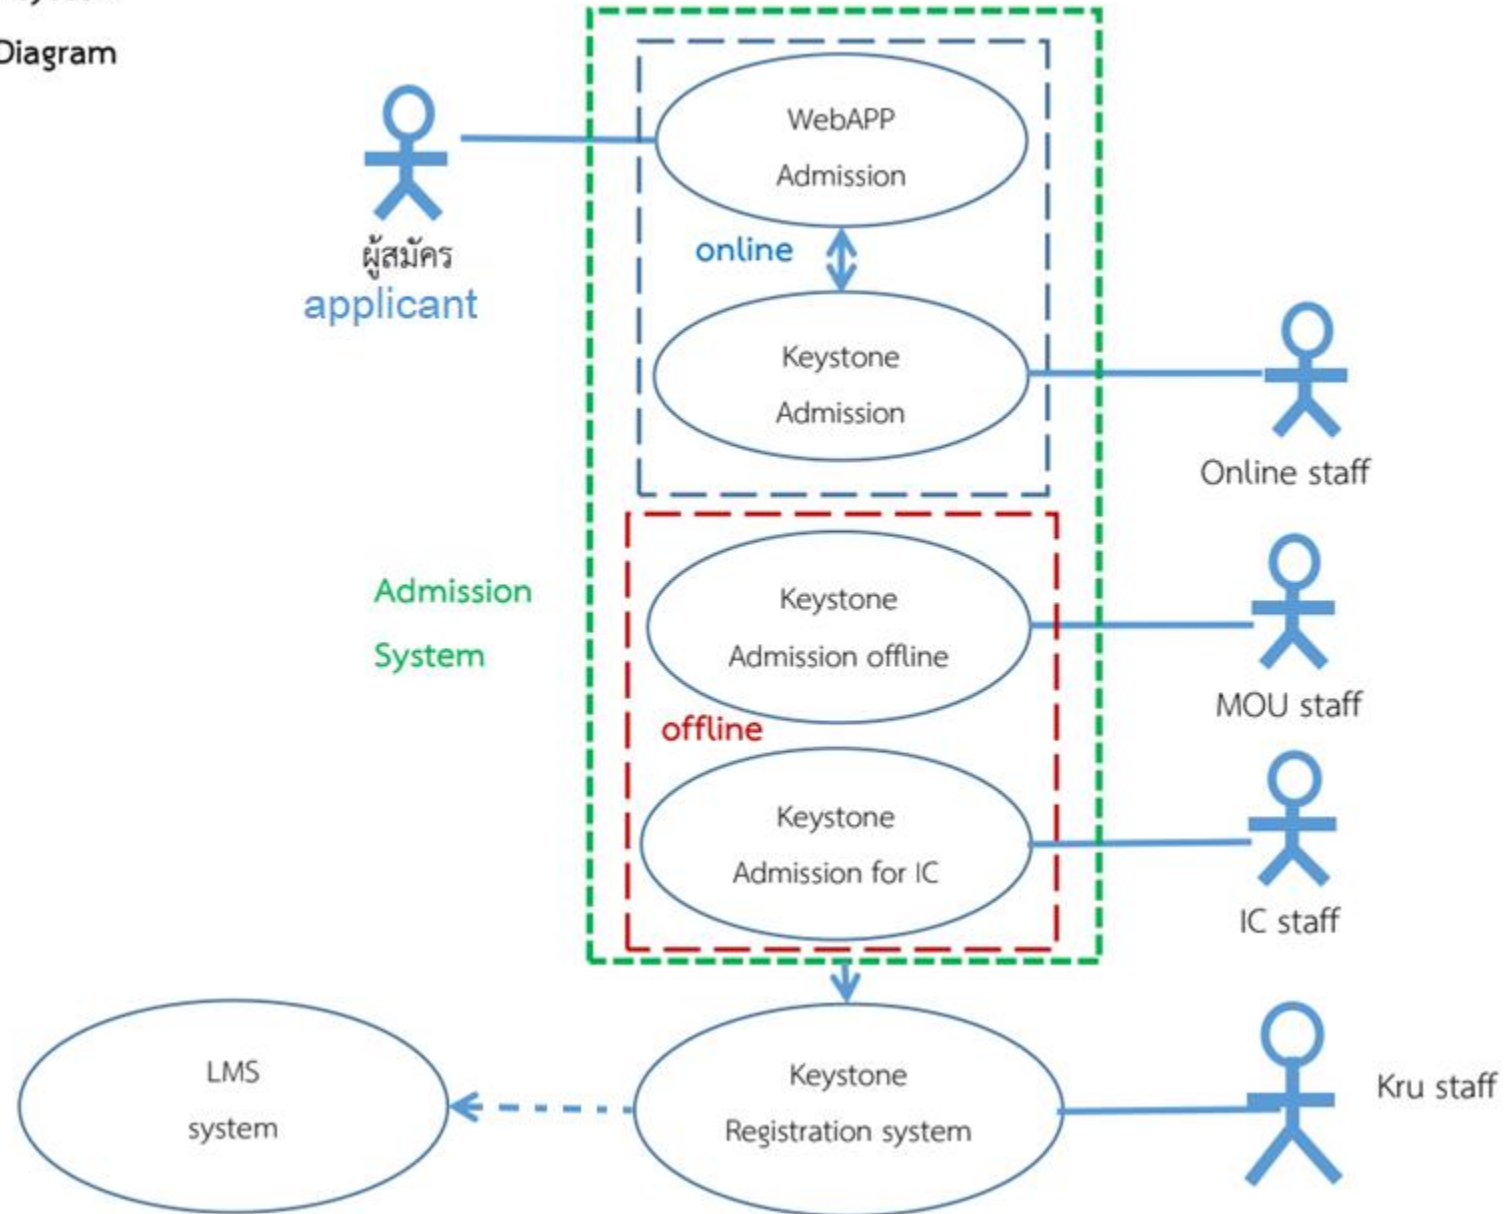

แผนภาพการไหลของกิจกรรมสารสนเทศด้านทะเบียนนักศึกษา Registration information activity diagram

Registration Information System
main conceptual

Keystone Use case

Admission system

Use case Diagram

แผนภาพการไหลของระบบสารสนเทศการรับสมัคร

(admission)

การป้อนข้อมูลผู้สมัคร

การกำหนดข้อมูลจำเป็น

การออกรหัสนักศึกษาและโอนเข้าระบบทะเบียน

ไต่อะแกรรระบบสารสนเทศการรับสมัครนักศึกษา 2565

*เอกสารข้อมูลการเทียบโอน ให้นักเรียนรับสมัครส่งให้กับสำนักวิชาการเพื่อป้อนเข้าระบบเทียบโอน

**จนท.ใช้ระบบ Keystone

แผนภาพการไหลของระบบการลงทะเบียน

(registration)

ไต่อะแกรมระบบการลงทะเบียนเรียน

Flow chart การลงทะเบียนเรียนของนักศึกษา กรณีผ่าน Krirk Smart

Flow chart การลงทะเบียนเรียนของนักศึกษา กรณีผ่านเคาท์เตอร์งานทะเบียน

(นศ.ใหม่ หรือกรณีอื่นๆ)

Grading workflow