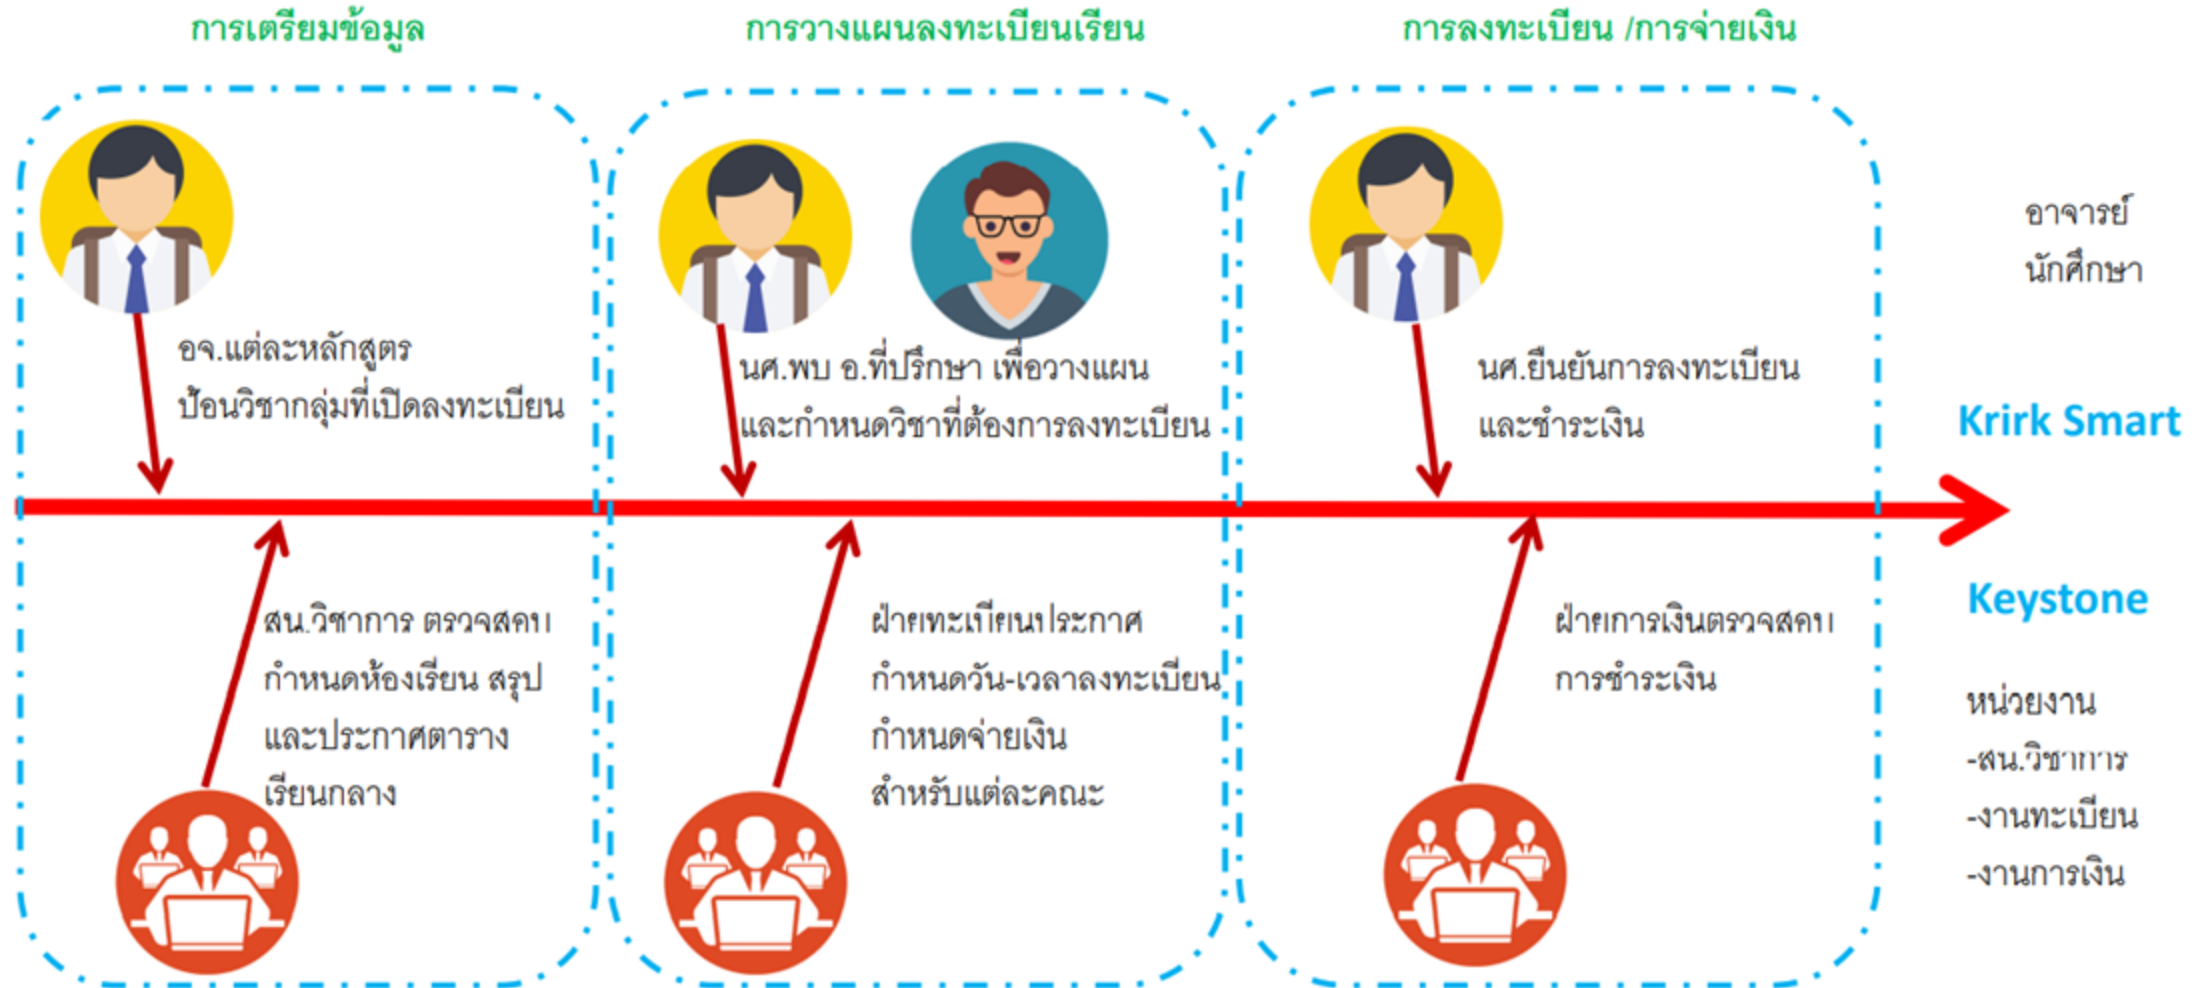

(admission)

การป้อนข้อมูลผู้สมัคร

การกำหนดข้อมูลจำเป็น

การออกรหัสนักศึกษาและโอนเข้าระบบทะเบียน

ไต่อะแกรรระบบสารสนเทศการรับสมัครนักศึกษา 2565

*เอกสารข้อมูลการเทียบโอน ให้นักเรียนรับสมัครส่งให้กับสำนักวิชาการเพื่อป้อนเข้าระบบเทียบโอน

**จนท.ใช้ระบบ Keystone

แผนภาพการไหลของระบบการลงทะเบียน

(registration)

ไต่อะแกรมระบบการลงทะเบียนเรียน

Flow chart การลงทะเบียนเรียนของนักศึกษา กรณีผ่าน Krirk Smart

Flow chart การลงทะเบียนเรียนของนักศึกษา กรณีผ่านเคาท์เตอร์งานทะเบียน