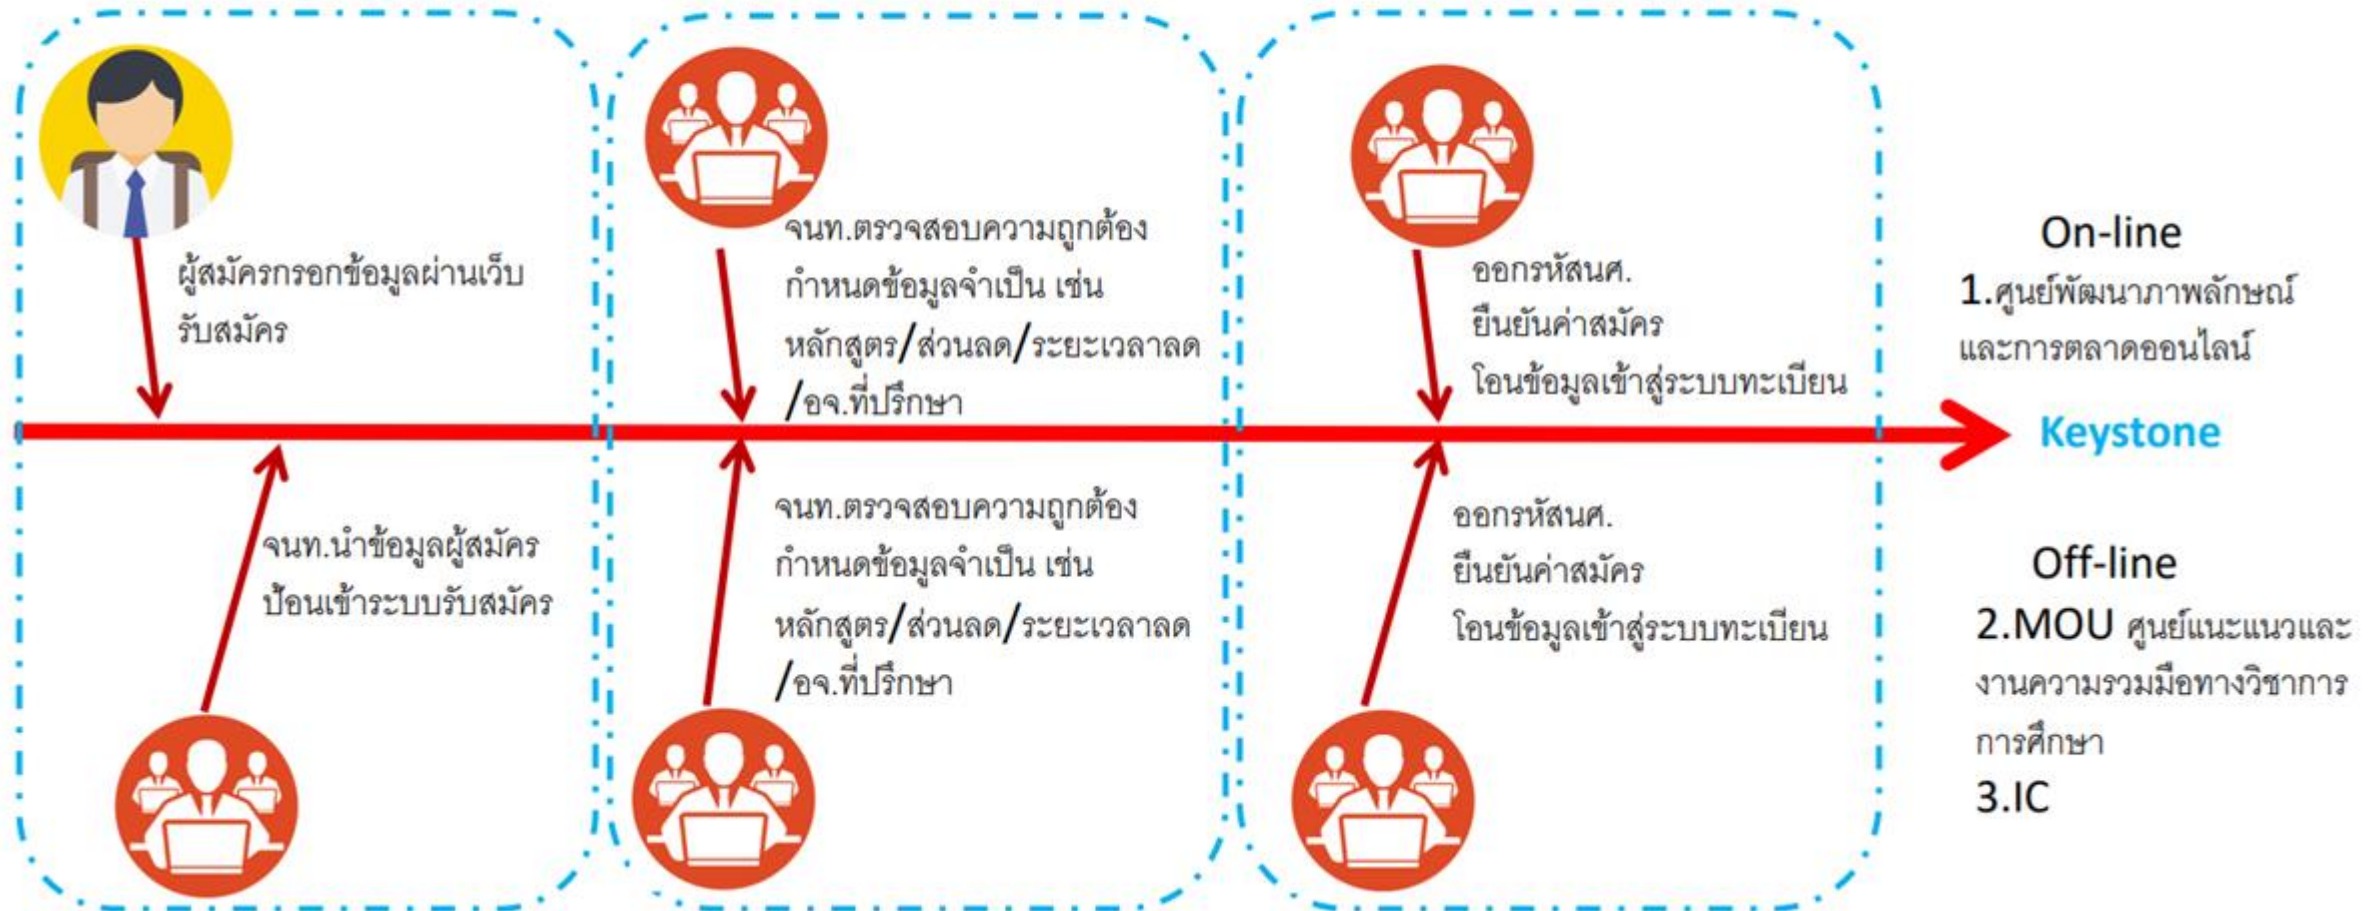

แผนภาพการไหลของกิจกรรมสารสนเทศด้านทะเบียนนักศึกษา Registration information activity diagram

Registration Information System
main conceptual

Keystone Use case

Admission system

Use case Diagram

แผนภาพการไหลของระบบสารสนเทศการรับสมัคร

(admission)

การป้อนข้อมูลผู้สมัคร

การกำหนดข้อมูลจำเป็น

การออกรหัสนักศึกษาและโอนเข้าระบบทะเบียน

ไต่อะแกรรระบบสารสนเทศการรับสมัครนักศึกษา 2565

*เอกสารข้อมูลการเทียบโอน ให้นักเรียนรับสมัครส่งให้กับสำนักวิชาการเพื่อป้อนเข้าระบบเทียบโอน

**จนท.ใช้ระบบ Keystone

แผนภาพการไหลของระบบการลงทะเบียน

(registration)

ไต่อะแกรมระบบการลงทะเบียนเรียน

Flow chart การลงทะเบียนเรียนของนักศึกษา กรณีผ่าน Krirk Smart

Flow chart การลงทะเบียนเรียนของนักศึกษา กรณีผ่านเคาท์เตอร์งานทะเบียน

(นศ.ใหม่ หรือกรณีอื่นๆ)

Grading workflow