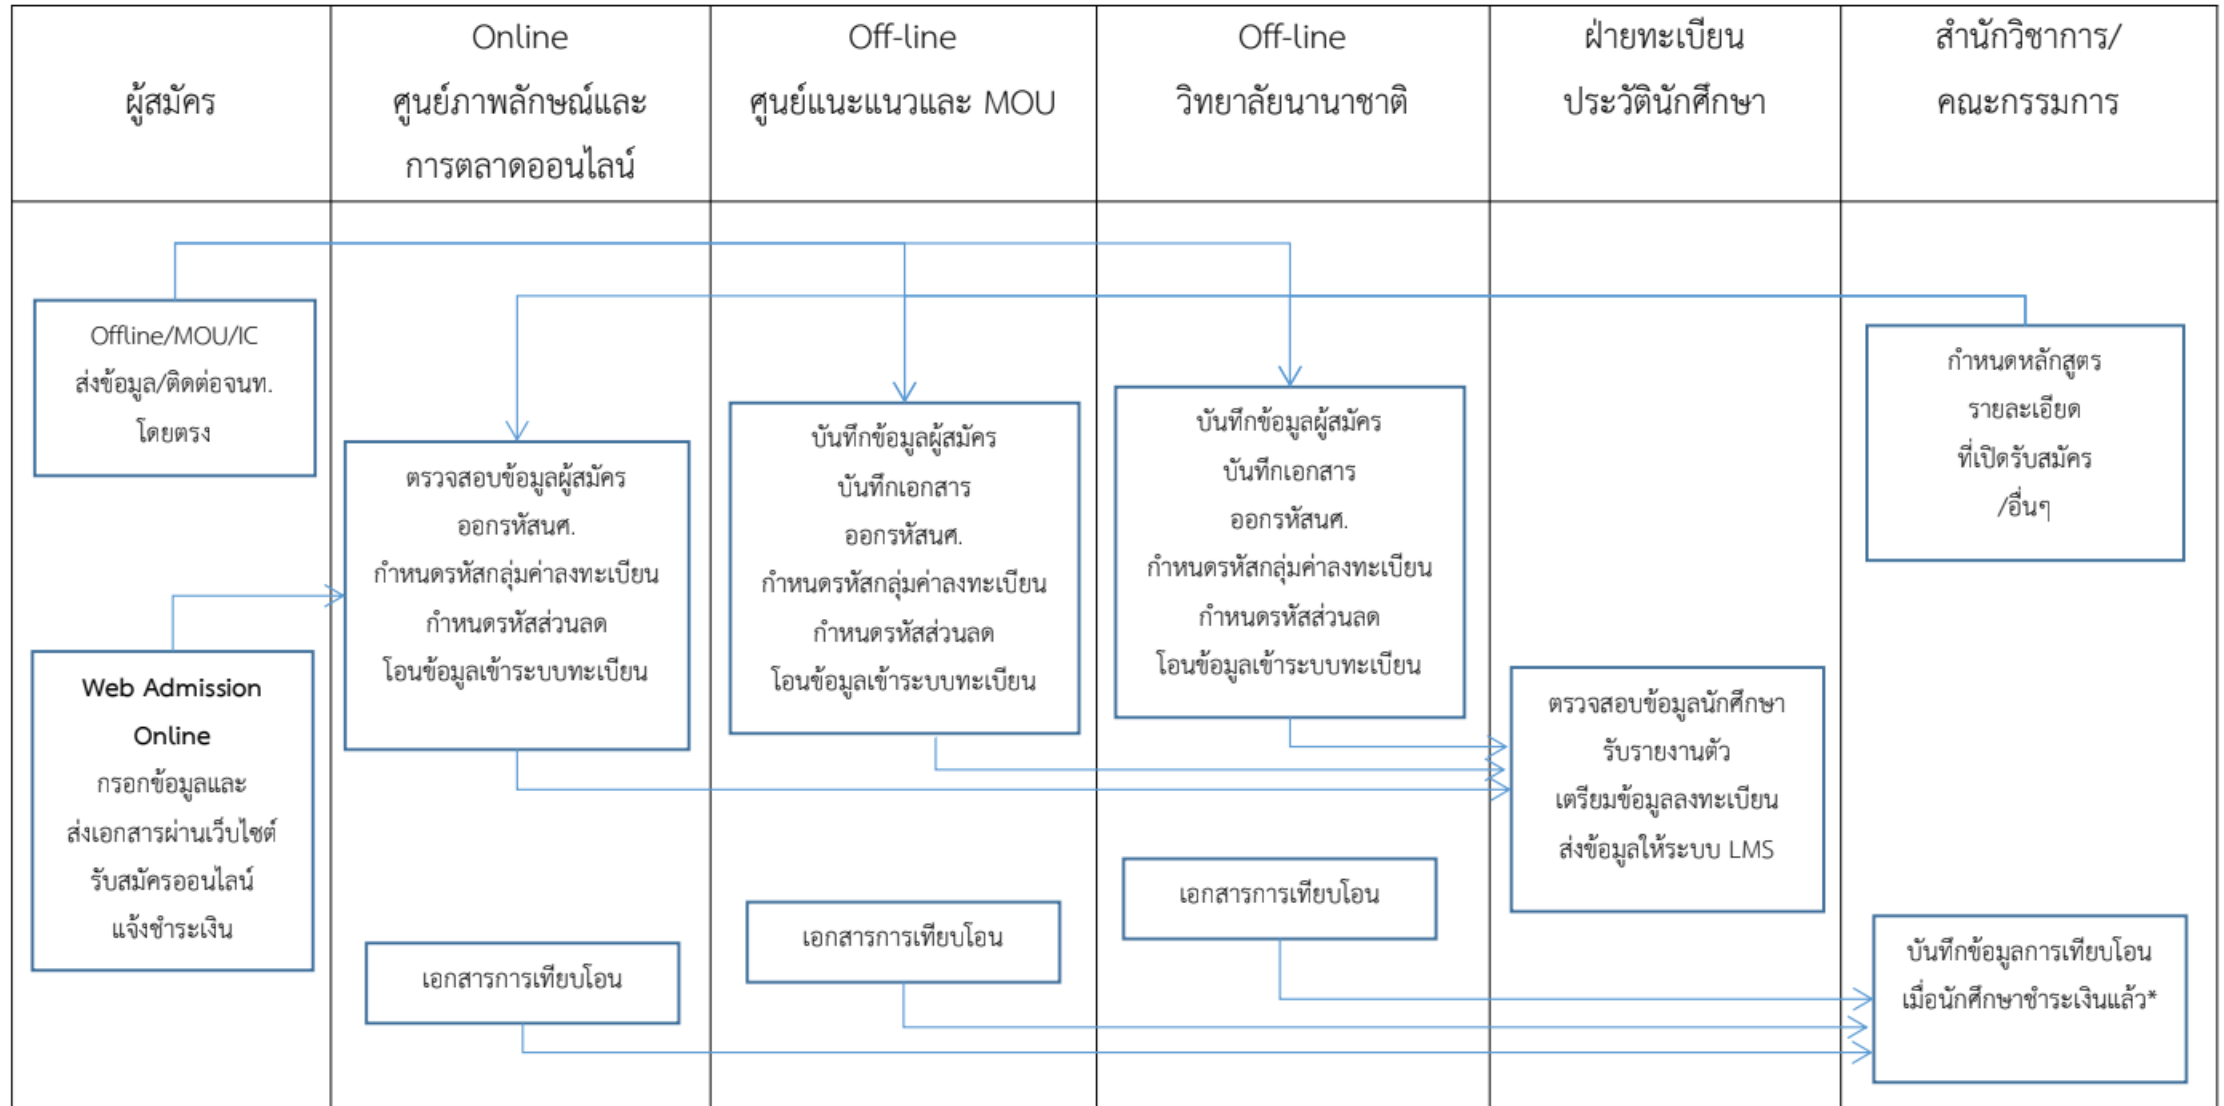

แผนภาพการไหลของกิจกรรมสารสนเทศด้านทะเบียนนักศึกษา Registration information activity diagram

Registration Information System
main conceptual

Keystone Use case

Admission system

Use case Diagram

แผนภาพการไหลของระบบสารสนเทศการรับสมัคร

(admission)

การป้อนข้อมูลผู้สมัคร

การกำหนดข้อมูลจำเป็น

การออกรหัสนักศึกษาและโอนเข้าระบบทะเบียน

ไต่อะแกรรระบบสารสนเทศการรับสมัครนักศึกษา 2565

*เอกสารข้อมูลการเทียบโอน ให้นักเรียนรับสมัครส่งให้กับสำนักวิชาการเพื่อป้อนเข้าระบบเทียบโอน

**จนท.ใช้ระบบ Keystone

แผนภาพการไหลของระบบการลงทะเบียน

(registration)

ไต่อะแกรมระบบการลงทะเบียนเรียน

Flow chart การลงทะเบียนเรียนของนักศึกษา กรณีผ่าน Krirk Smart

Flow chart การลงทะเบียนเรียนของนักศึกษา กรณีผ่านเคาท์เตอร์งานทะเบียน

(นศ.ใหม่ หรือกรณีอื่นๆ)

Grading workflow