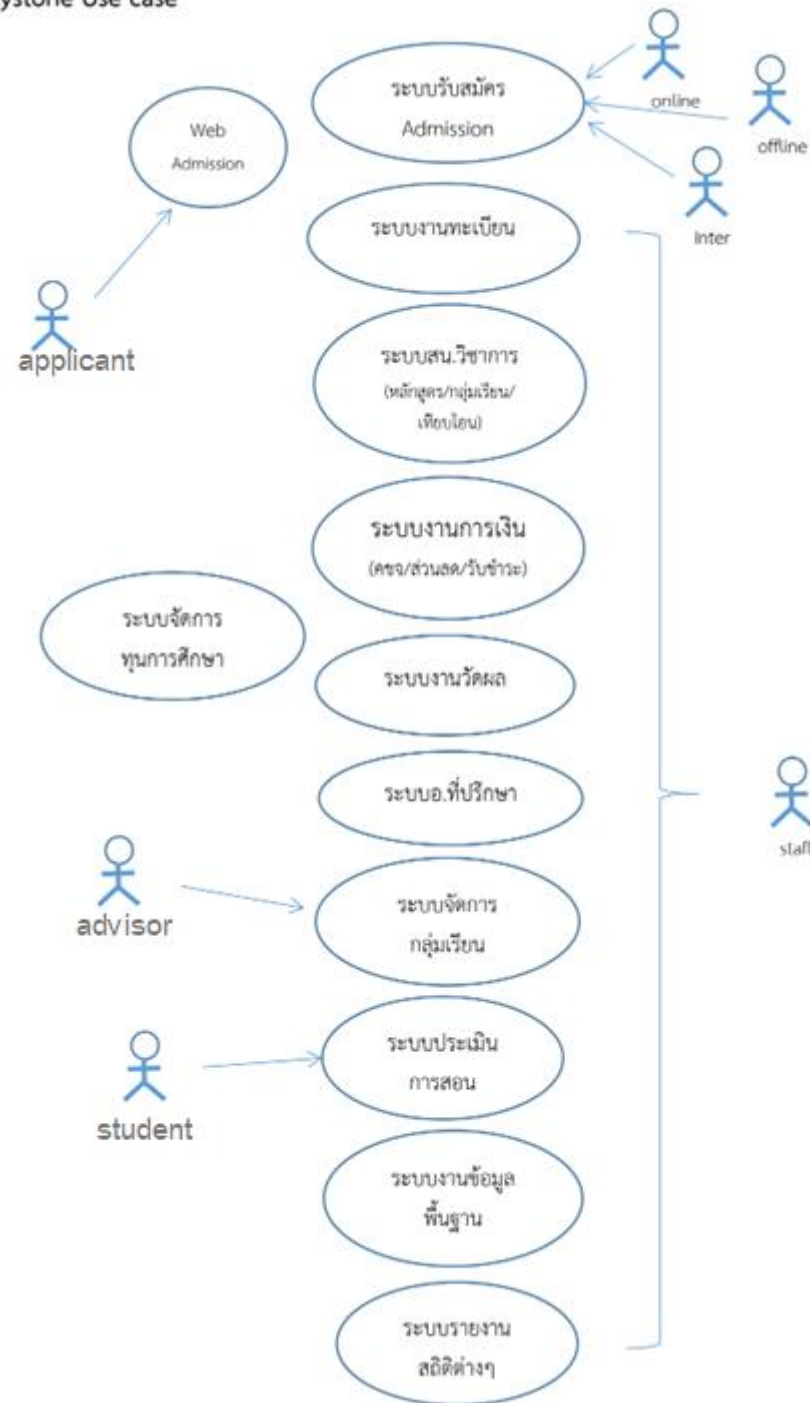

แผนภาพการไหลของกิจกรรมสารสนเทศด้านทะเบียนนักศึกษา Registration information activity diagram

Registration Information System
main conceptual

Keystone Use case

Admission system

Use case Diagram

แผนภาพการไหลของระบบสารสนเทศการรับสมัคร

(admission)

การป้อนข้อมูลผู้สมัคร

การกำหนดข้อมูลจำเป็น

การออกรหัสนักศึกษาและโอนเข้าระบบทะเบียน

ไต่อะแกรรระบบสารสนเทศการรับสมัครนักศึกษา 2565

*เอกสารข้อมูลการเทียบโอน ให้นักเรียนรับสมัครส่งให้กับสำนักวิชาการเพื่อป้อนเข้าระบบเทียบโอน

**จนท.ใช้ระบบ Keystone

แผนภาพการไหลของระบบการลงทะเบียน

(registration)

ไต่อะแกรมระบบการลงทะเบียนเรียน

Flow chart การลงทะเบียนเรียนของนักศึกษา กรณีผ่าน Krirk Smart

Flow chart การลงทะเบียนเรียนของนักศึกษา กรณีผ่านเคาท์เตอร์งานทะเบียน

(นศ.ใหม่ หรือกรณีอื่นๆ)

Grading workflow