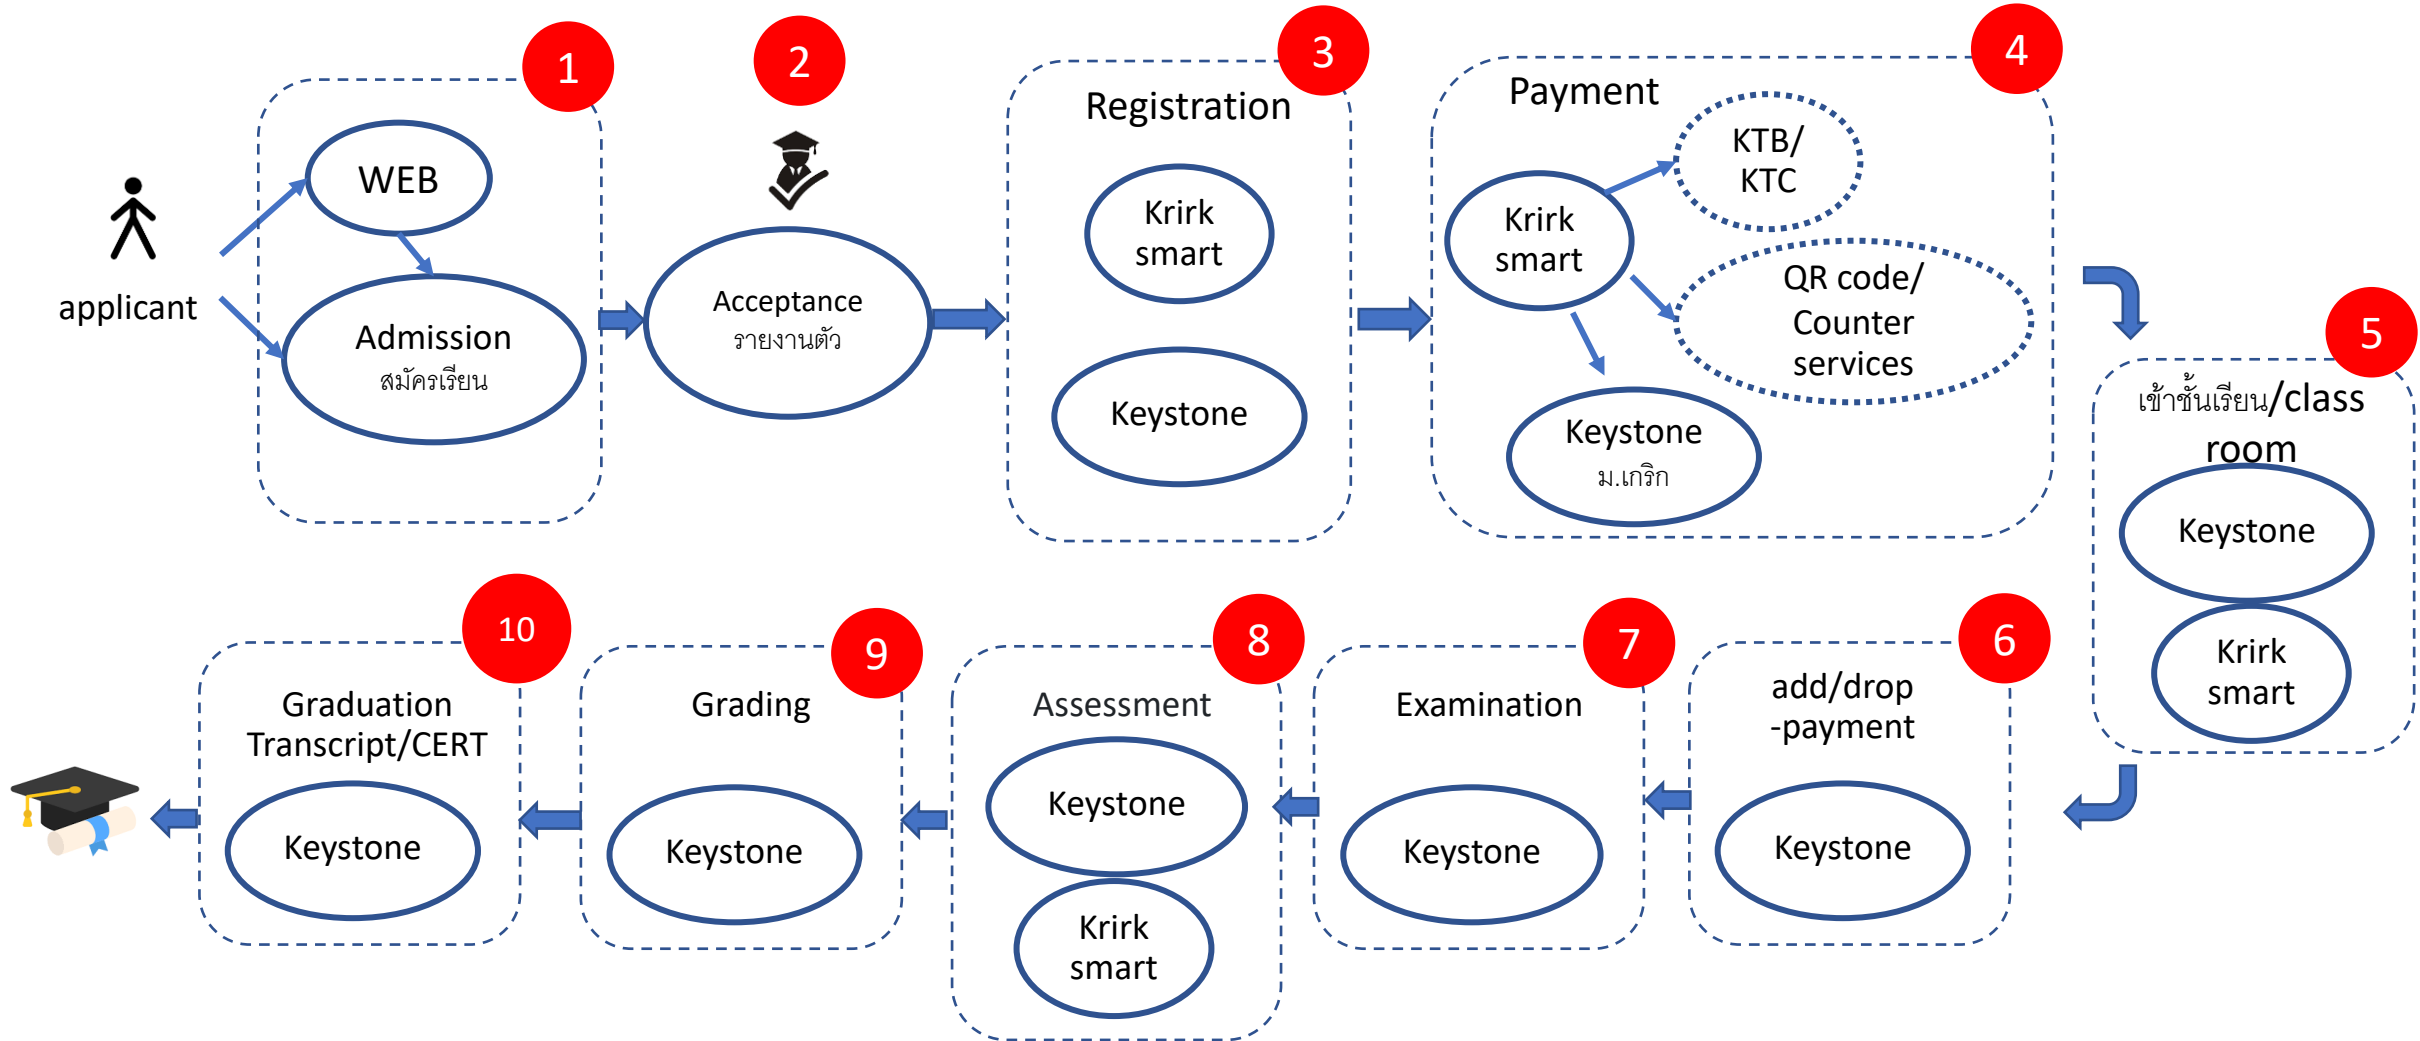

แผนภาพการไหลของกิจกรรมสารสนเทศด้านทะเบียนนักศึกษา Registration information activity diagram

Registration Information System
main conceptual

Keystone Use case

Admission system

Use case Diagram

แผนภาพการไหลของระบบสารสนเทศการรับสมัคร

(admission)

การป้อนข้อมูลผู้สมัคร

การกำหนดข้อมูลจำเป็น

การออกรหัสนักศึกษาและโอนเข้าระบบทะเบียน

ไต่อะแกรรระบบสารสนเทศการรับสมัครนักศึกษา 2565

*เอกสารข้อมูลการเทียบโอน ให้นักเรียนรับสมัครส่งให้กับสำนักวิชาการเพื่อป้อนเข้าระบบเทียบโอน

**จนท.ใช้ระบบ Keystone

แผนภาพการไหลของระบบการลงทะเบียน

(registration)

ไต่อะแกรมระบบการลงทะเบียนเรียน

Flow chart การลงทะเบียนเรียนของนักศึกษา กรณีผ่าน Krirk Smart

Flow chart การลงทะเบียนเรียนของนักศึกษา กรณีผ่านเคาท์เตอร์งานทะเบียน

(นศ.ใหม่ หรือกรณีอื่นๆ)

Grading workflow