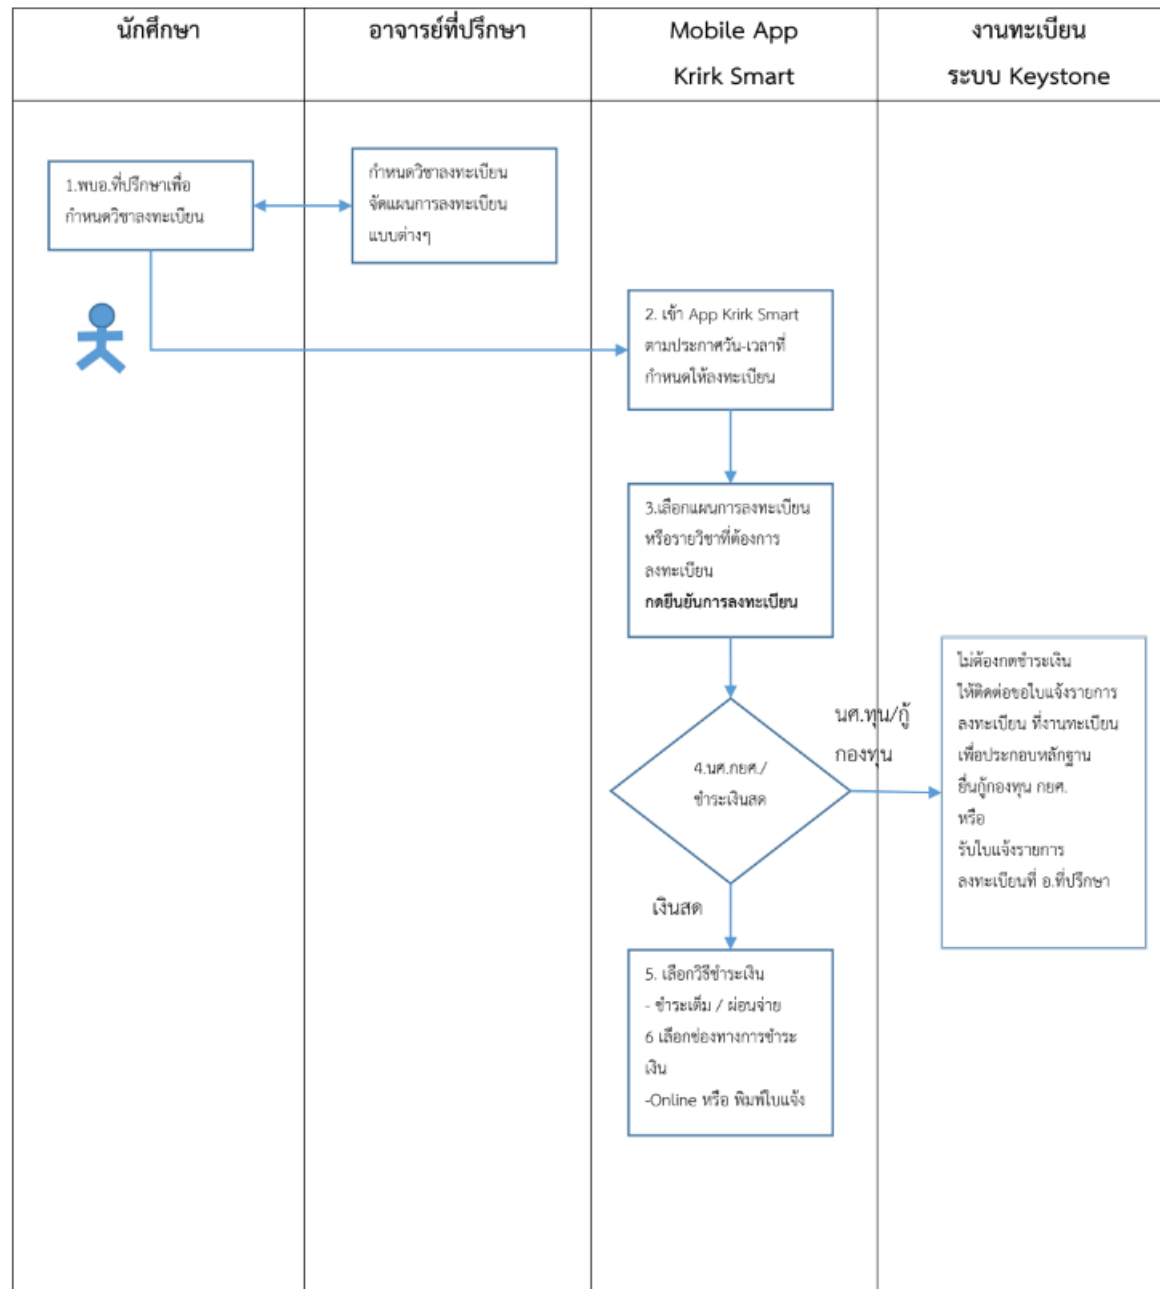

แผนภาพการไหลของกิจกรรมสารสนเทศด้านทะเบียนนักศึกษา Registration information activity diagram

Registration Information System
main conceptual

Keystone Use case

Admission system

Use case Diagram

แผนภาพการไหลของระบบสารสนเทศการรับสมัคร

(admission)

การป้อนข้อมูลผู้สมัคร

การกำหนดข้อมูลจำเป็น

การออกรหัสนักศึกษาและโอนเข้าระบบทะเบียน

ไต่อะแกรรระบบสารสนเทศการรับสมัครนักศึกษา 2565

*เอกสารข้อมูลการเทียบโอน ให้นักเรียนรับสมัครส่งให้กับสำนักวิชาการเพื่อป้อนเข้าระบบเทียบโอน

**จนท.ใช้ระบบ Keystone

แผนภาพการไหลของระบบการลงทะเบียน

(registration)

ไต่อะแกรมระบบการลงทะเบียนเรียน

Flow chart การลงทะเบียนเรียนของนักศึกษา กรณีผ่าน Krirk Smart

Flow chart การลงทะเบียนเรียนของนักศึกษา กรณีผ่านเคาท์เตอร์งานทะเบียน

(นศ.ใหม่ หรือกรณีอื่นๆ)

Grading workflow