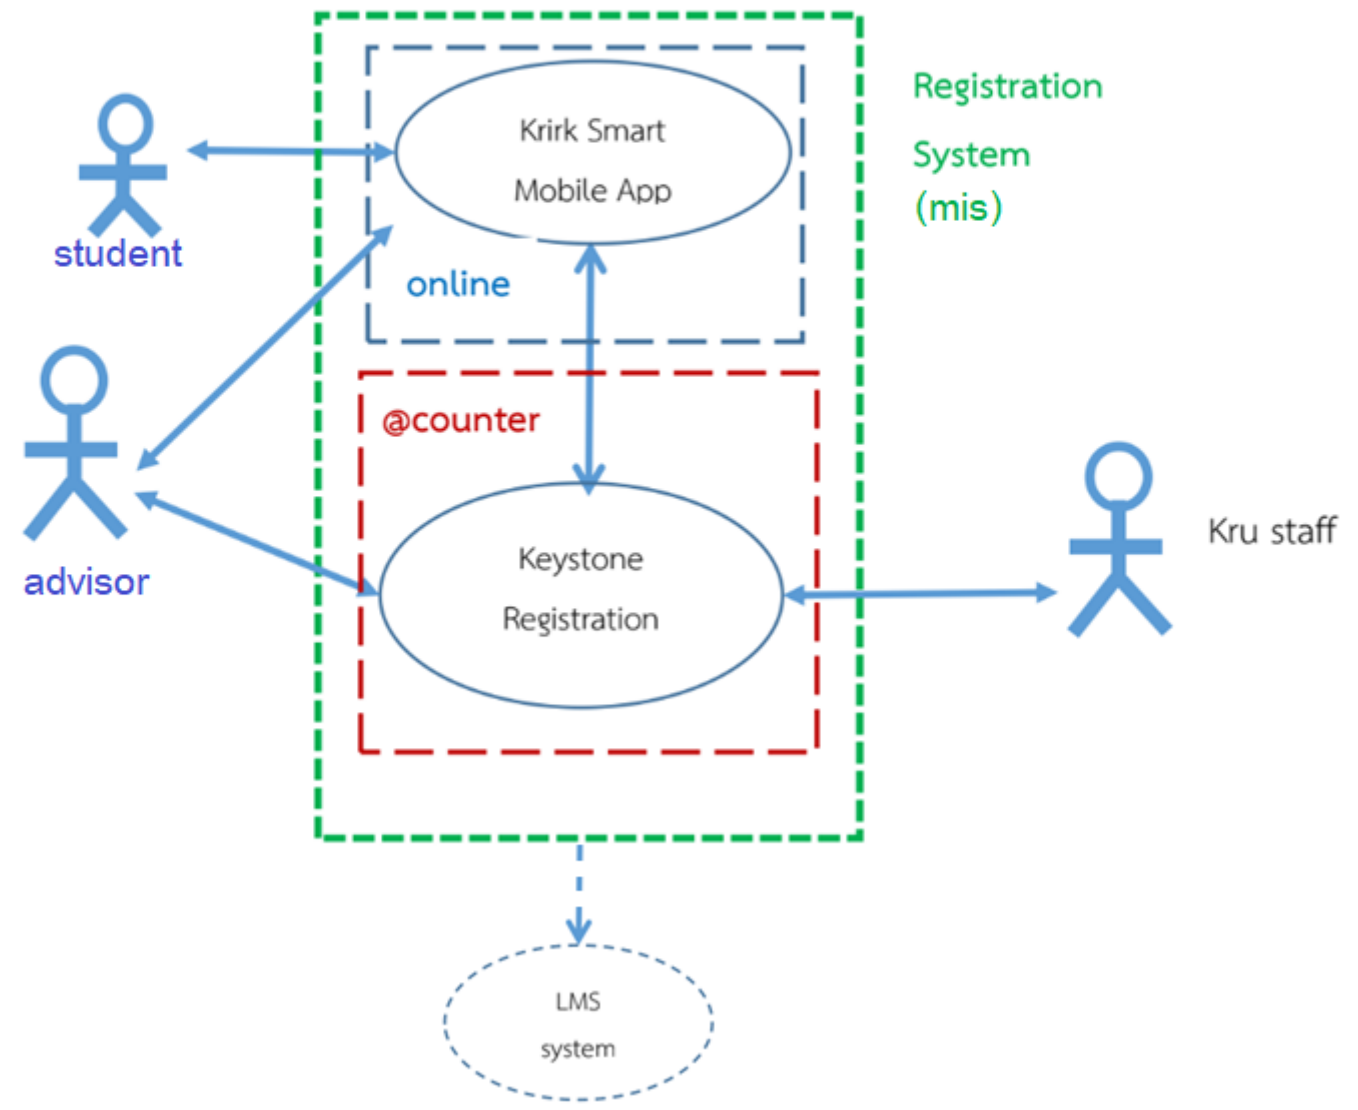

แผนภาพการไหลของกิจกรรมสารสนเทศด้านทะเบียนนักศึกษา Registration information activity diagram

Registration Information System
main conceptual

Keystone Use case

Admission system

Use case Diagram

แผนภาพการไหลของระบบสารสนเทศการรับสมัคร

(admission)

การป้อนข้อมูลผู้สมัคร

การกำหนดข้อมูลจำเป็น

การออกรหัสนักศึกษาและโอนเข้าระบบทะเบียน

ไต่อะแกรรระบบสารสนเทศการรับสมัครนักศึกษา 2565

*เอกสารข้อมูลการเทียบโอน ให้นักเรียนรับสมัครส่งให้กับสำนักวิชาการเพื่อป้อนเข้าระบบเทียบโอน

**จนท.ใช้ระบบ Keystone

แผนภาพการไหลของระบบการลงทะเบียน

(registration)

ไต่อะแกรมระบบการลงทะเบียนเรียน

Flow chart การลงทะเบียนเรียนของนักศึกษา กรณีผ่าน Krirk Smart

Flow chart การลงทะเบียนเรียนของนักศึกษา กรณีผ่านเคาท์เตอร์งานทะเบียน

(นศ.ใหม่ หรือกรณีอื่นๆ)

Grading workflow