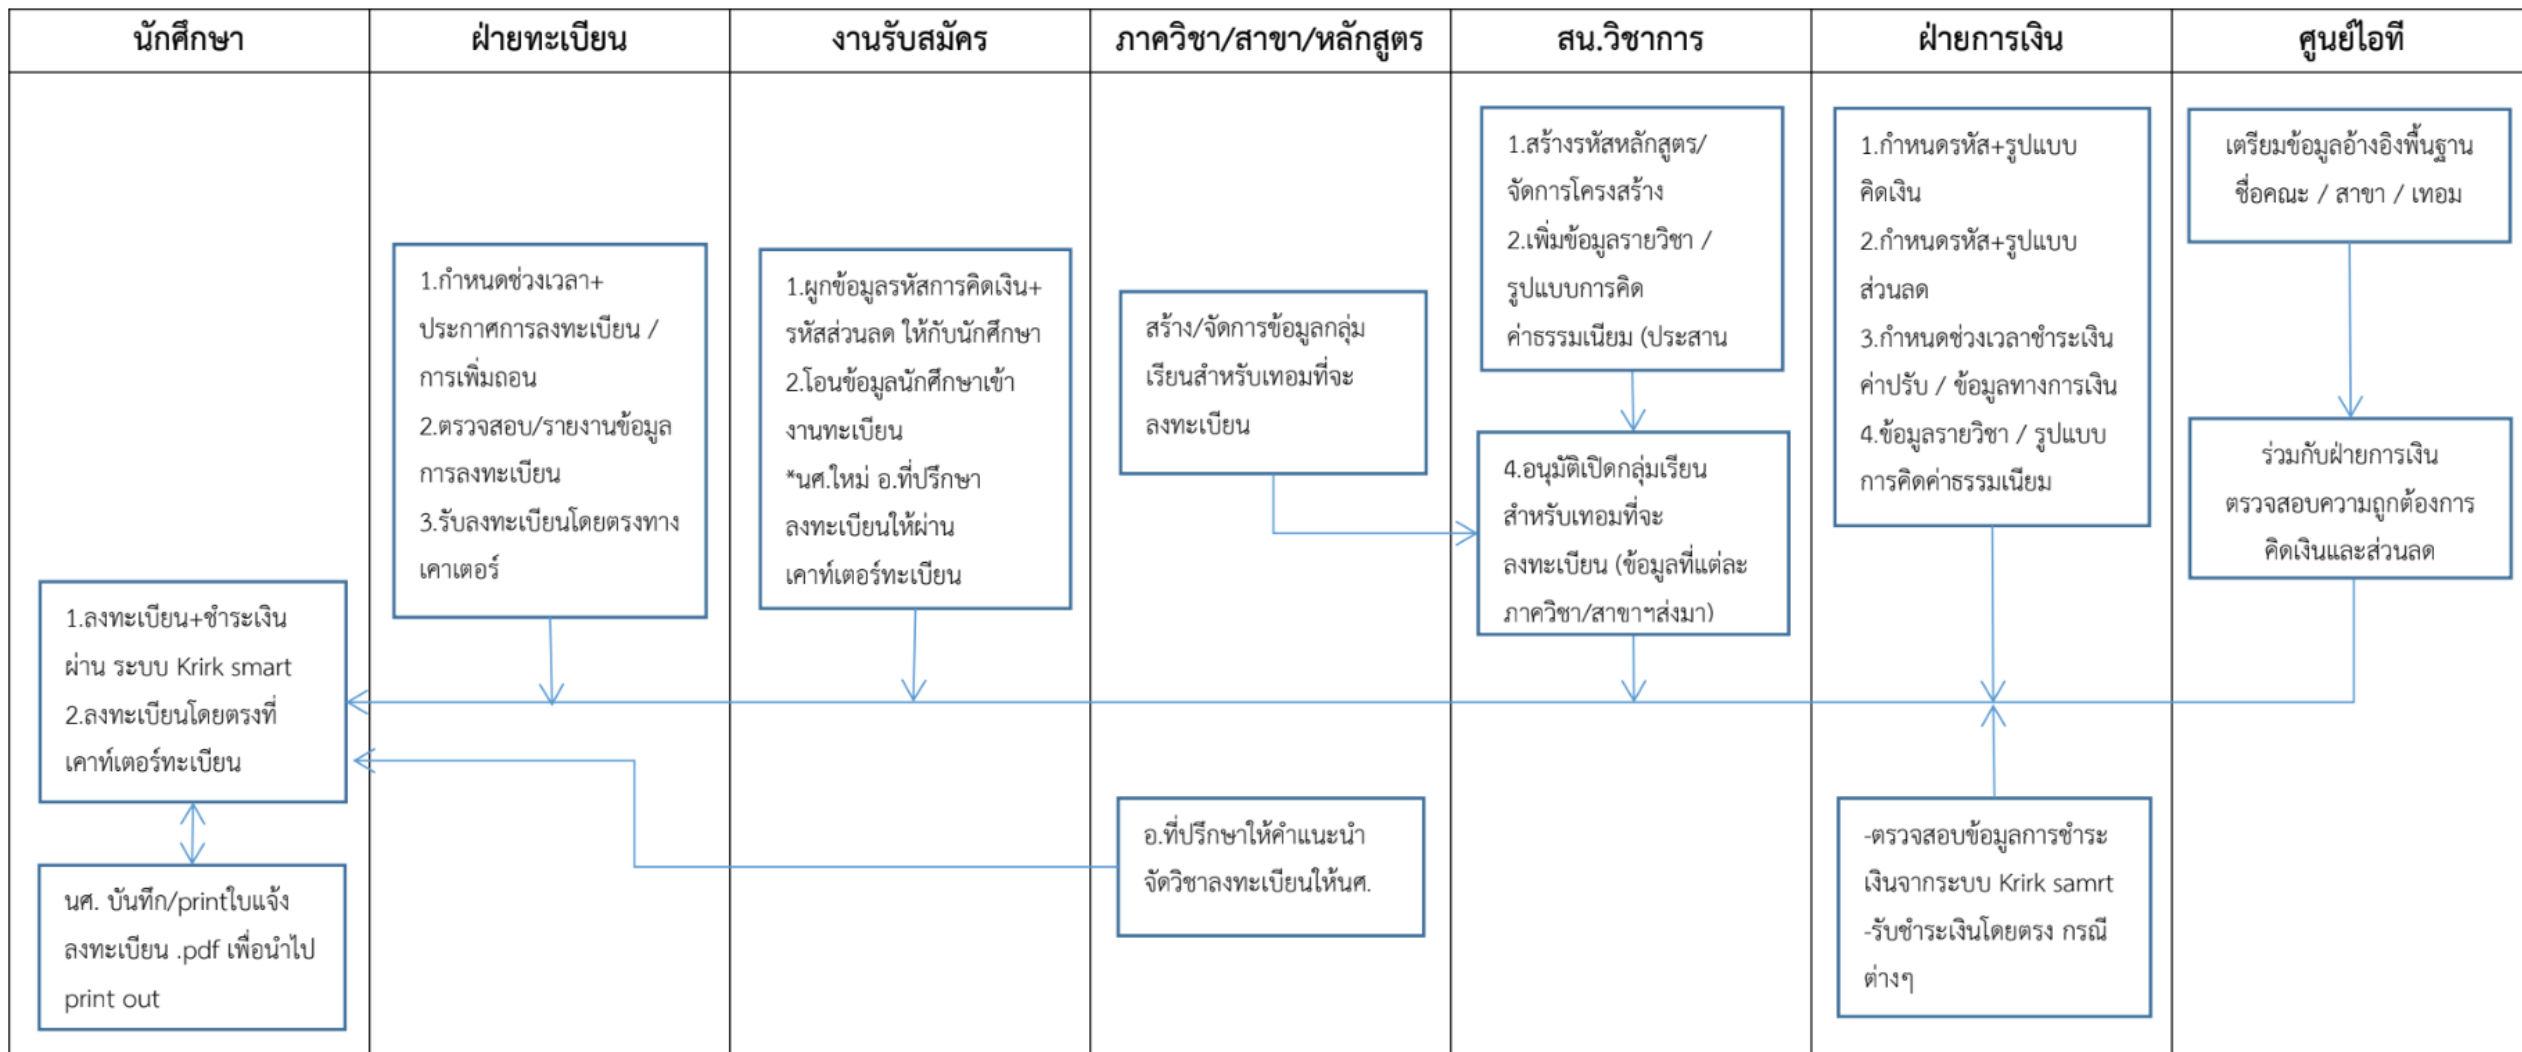

แผนภาพการไหลของกิจกรรมสารสนเทศด้านทะเบียนนักศึกษา Registration information activity diagram

Registration Information System
main conceptual

Keystone Use case

Admission system

Use case Diagram

แผนภาพการไหลของระบบสารสนเทศการรับสมัคร

(admission)

การป้อนข้อมูลผู้สมัคร

การกำหนดข้อมูลจำเป็น

การออกรหัสนักศึกษาและโอนเข้าระบบทะเบียน

ไต่อะแกรรระบบสารสนเทศการรับสมัครนักศึกษา 2565

*เอกสารข้อมูลการเทียบโอน ให้นักเรียนรับสมัครส่งให้กับสำนักวิชาการเพื่อป้อนเข้าระบบเทียบโอน

**จนท.ใช้ระบบ Keystone

แผนภาพการไหลของระบบการลงทะเบียน

(registration)

ไต่อะแกรมระบบการลงทะเบียนเรียน

Flow chart การลงทะเบียนเรียนของนักศึกษา กรณีผ่าน Krirk Smart

Flow chart การลงทะเบียนเรียนของนักศึกษา กรณีผ่านเคาท์เตอร์งานทะเบียน