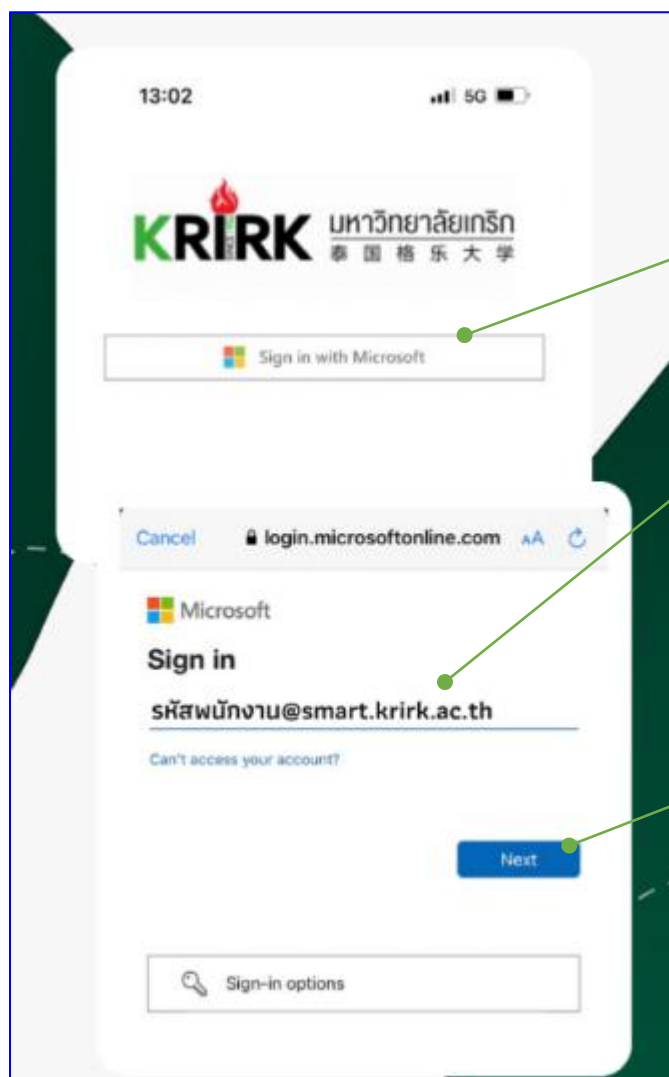

คู่มือ Krirk Smart Mobile Application

สำหรับอาจารย์

สารบัญ

การติดตั้งและเข้าสู่ระบบ	3
Login ด้วยบัญชีที่ได้รับจากมหาวิทยาลัย	3
หน้าจอหลัก Main Menu	5
หน้าจอเมนู class	6
หน้าจอ Class -> รายวิชา	7
เมนูย่อย Feed : การโพสต์แจ้งชั้นเรียน online	8
เมนูย่อย Attendance : สำหรับเช็คชื่อเข้าชั้นเรียน	10
เมนูย่อย Member : แสดงข้อมูลผู้ลงทะเบียนเรียนวิชานี้	12
เมนูรายละเอียดของอาจารย์	13
ตัวอย่างหน้าจอ ตารางสอน	14

การติดตั้งและเข้าสู่ระบบ

สามารถดาวน์โหลดได้ที่ Google Play และ App Store

Login ด้วยบัญชีที่ได้รับจากมหาวิทยาลัย

1. คลิกเพื่อ Login

2.กรอกชื่อบัญชีที่ได้รับ เช่น
1441411@smart.krirk.ac.th

3. คลิก Next

4.กรอกรหัสผ่าน

5.คลิก Sign in

6.คลิก Accept

หน้าจอหลัก Main Menu

- Timeline วิชาที่มีสอนในวันนี้
- Happenings ข่าวสาร

ข้อมูลเกี่ยวกับชั้นเรียน

ข้อมูลของอาจารย์

หน้าจอเมนู class

แสดงรายการกลุ่มวิชาที่มีสอนในเทอม