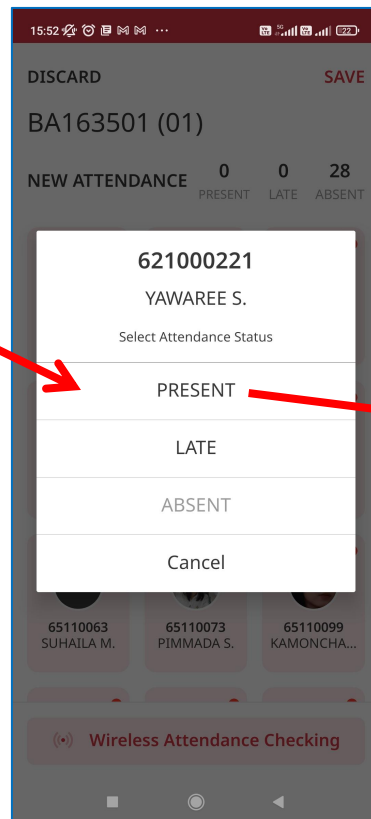

5.คลิก Sign in

6.คลิก Accept

หน้าจอหลัก Main Menu

- Timeline วิชาที่มีสอนในวันนี้
- Happenings ข่าวสาร

ข้อมูลเกี่ยวกับชั้นเรียน

ข้อมูลของอาจารย์

หน้าจอเมนู class

แสดงรายการกลุ่มวิชาที่มีสอนในเทอม

ปัจจุบัน

สามารถคลิกที่แต่ละวิชาเพื่อดูรายละเอียด

หน้าจอก Class -> รายวิชา

สำหรับโพสต์ข้อความแจ้ง
นักศึกษาในชั้นเรียน

ATTENDANCE

สำหรับเช็คชื่อการเข้าเรียน

MEMBER

ข้อมูลผู้ลงทะเบียนเรียนวิชานี้

เมนูย่อย Feed : การโพสต์แจ้งชั้นเรียน online

เมนูย่อย Feed : การโพสต์แจ้งชั้นเรียน online

ตัวอย่างในรูป เป็นการนำลิงค์ url ของชั้นเรียนจาก google classroom มาโพสต์

เมนูย่อย Attendance : สำหรับเช็คชื่อเข้าชั้นเรียน

-คลิก Check Attendance เพื่อเข้าสู่หน้าเช็คชื่อ

เมนูย่อย Attendance : สำหรับเช็คชื่อเข้าชั้นเรียน

-คลิก รายชื่อนศ.แต่ละคนเพื่อบันทึกการเข้าเรียน

เมนูย่อย Member : แสดงข้อมูลผู้ลงทะเบียนเรียนวิชานี้

15:53 5G VoLTE VoLTE 22