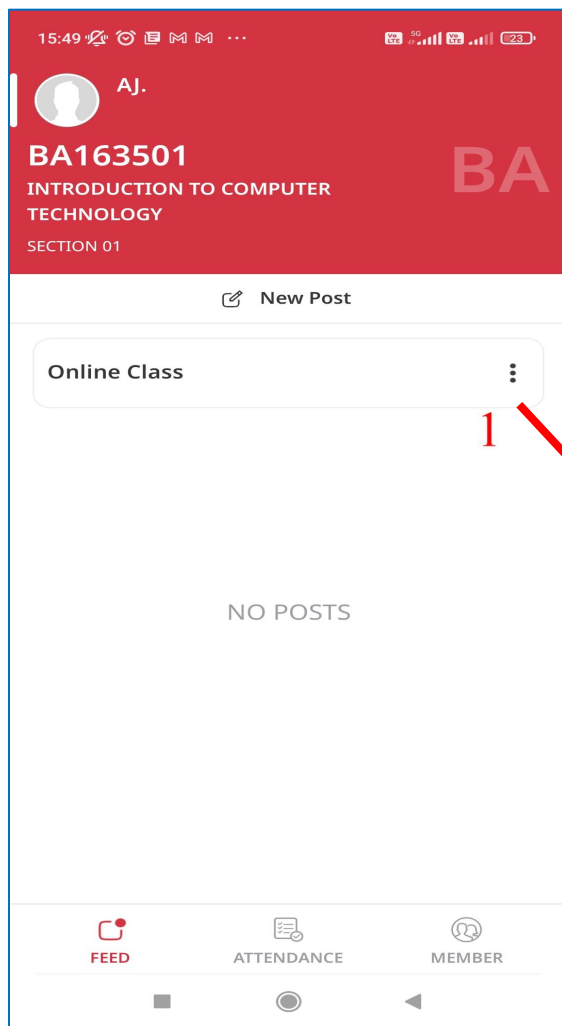

คู่มือ Krirk Smart Mobile Application

สำหรับอาจารย์

สารบัญ

การติดตั้งและเข้าสู่ระบบ	3
Login ด้วยบัญชีที่ได้รับจากมหาวิทยาลัย	3
หน้าจอหลัก Main Menu	5
หน้าจอเมนู class	6
หน้าจอ Class -> รายวิชา	7
เมนูย่อย Feed : การโพสต์แจ้งชั้นเรียน online	8
เมนูย่อย Attendance : สำหรับเช็คชื่อเข้าชั้นเรียน	10
เมนูย่อย Member : แสดงข้อมูลผู้ลงทะเบียนเรียนวิชานี้	12
เมนูรายละเอียดของอาจารย์	13
ตัวอย่างหน้าจอ ตารางสอน	14

5.คลิก Sign in

6.คลิก Accept

หน้าจอหลัก Main Menu

- Timeline วิชาที่มีสอนในวันนี้
- Happenings ข่าวสาร

ข้อมูลเกี่ยวกับชั้นเรียน

ข้อมูลของอาจารย์

หน้าจอเมนู class

แสดงรายการกลุ่มวิชาที่มีสอนในเทอม

ปัจจุบัน

สามารถคลิกที่แต่ละวิชาเพื่อดูรายละเอียด

หน้าจอก Class -> รายวิชา

สำหรับโพสต์ข้อความแจ้ง
นักศึกษาในชั้นเรียน

ATTENDANCE

สำหรับเช็คชื่อการเข้าเรียน

MEMBER

ข้อมูลผู้ลงทะเบียนเรียนวิชานี้

เมนูย่อย Feed : การโพสต์แจ้งชั้นเรียน online

เมนูย่อย Feed : การโพสต์แจ้งชั้นเรียน online

ตัวอย่างในรูป เป็นการนำลิงค์ url ของชั้นเรียนจาก google classroom มาโพสต์

เมนูย่อย Attendance : สำหรับเช็คชื่อเข้าชั้นเรียน