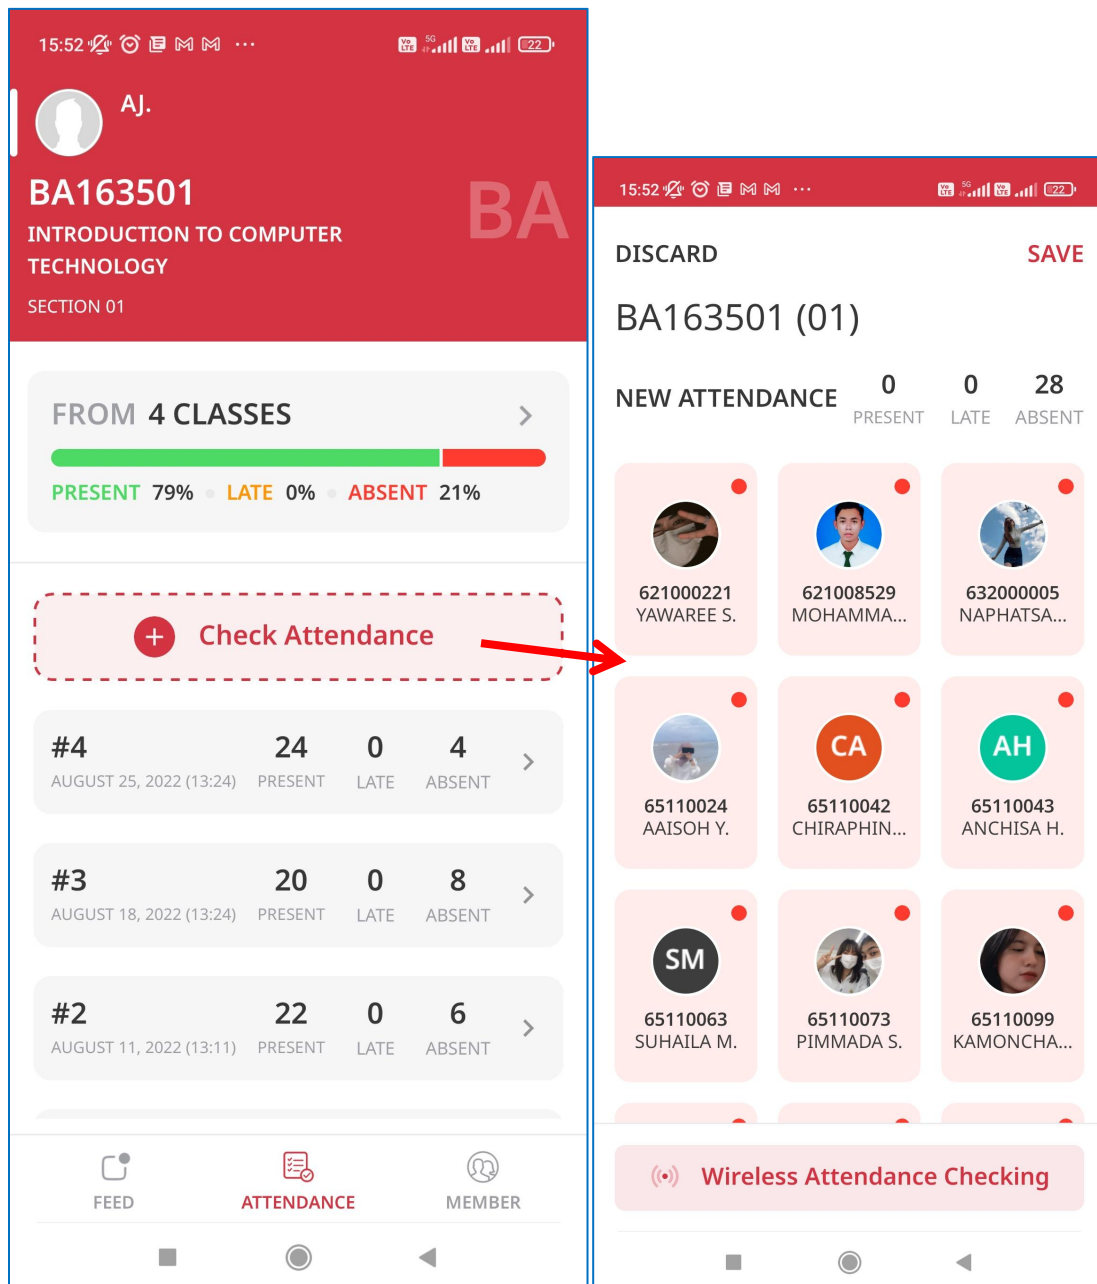

5.คลิก Sign in

6.คลิก Accept

หน้าจอหลัก Main Menu

- Timeline วิชาที่มีสอนในวันนี้
- Happenings ข่าวสาร

ข้อมูลเกี่ยวกับชั้นเรียน

ข้อมูลของอาจารย์

หน้าจอเมนู class

แสดงรายการกลุ่มวิชาที่มีสอนในเทอม

ปัจจุบัน

สามารถคลิกที่แต่ละวิชาเพื่อดูรายละเอียด

หน้าจอก Class -> รายวิชา

สำหรับโพสต์ข้อความแจ้ง
นักศึกษาในชั้นเรียน

ATTENDANCE

สำหรับเช็คชื่อการเข้าเรียน

MEMBER

ข้อมูลผู้ลงทะเบียนเรียนวิชานี้

เมนูย่อย Feed : การโพสต์แจ้งชั้นเรียน online

เมนูย่อย Feed : การโพสต์แจ้งชั้นเรียน online

ตัวอย่างในรูป เป็นการนำลิงค์ url ของชั้นเรียนจาก google classroom มาโพสต์

เมนูย่อย Attendance : สำหรับเช็คชื่อเข้าชั้นเรียน

-คลิก Check Attendance เพื่อเข้าสู่หน้าเช็คชื่อ

เมนูย่อย Attendance : สำหรับเช็คชื่อเข้าชั้นเรียน

-คลิก รายชื่อนศ.แต่ละคนเพื่อบันทึกการเข้าเรียน

เมนูย่อย Member : แสดงข้อมูลผู้ลงทะเบียนเรียนวิชานี้

15:53 5G VoLTE VoLTE 22