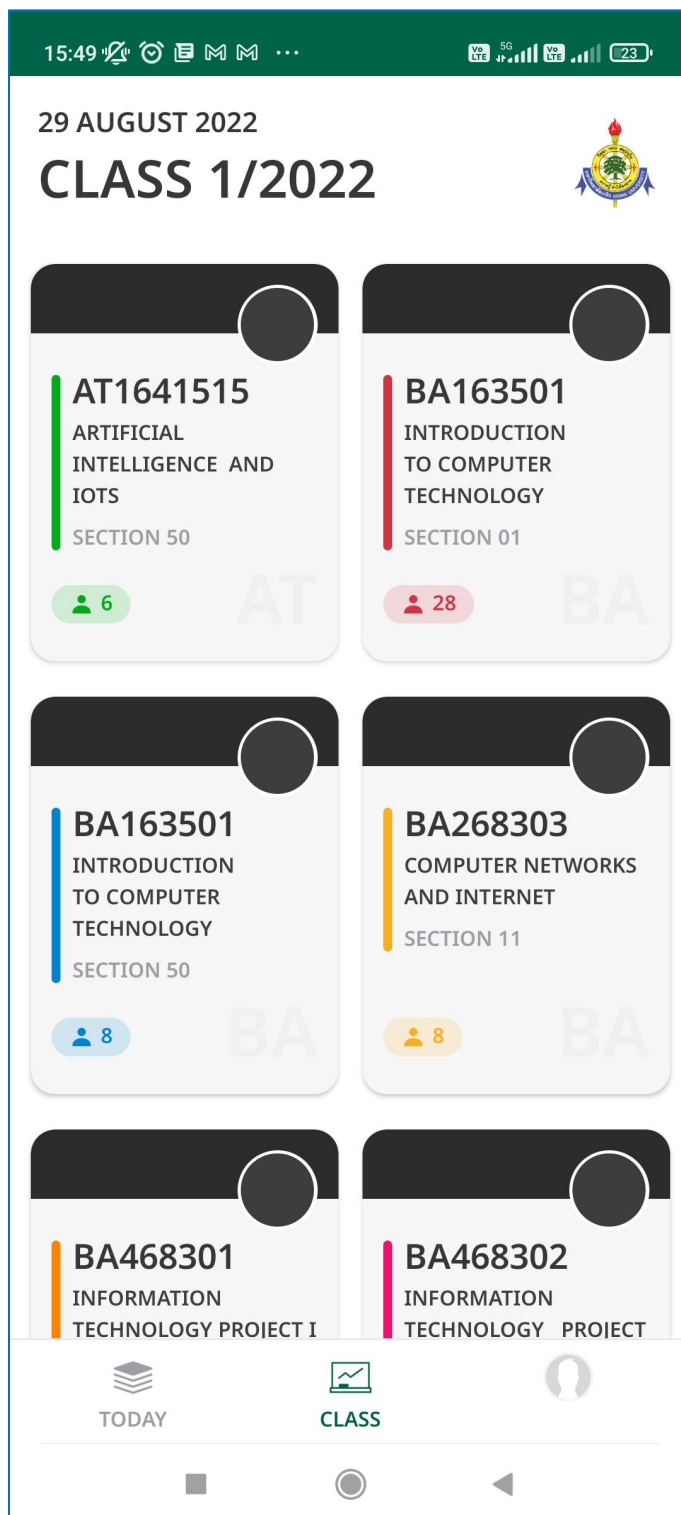

คู่มือ Krirk Smart Mobile Application

สำหรับอาจารย์

สารบัญ

การติดตั้งและเข้าสู่ระบบ	3
Login ด้วยบัญชีที่ได้รับจากมหาวิทยาลัย	3
หน้าจอหลัก Main Menu	5
หน้าจอเมนู class	6
หน้าจอ Class -> รายวิชา	7
เมนูย่อย Feed : การโพสต์แจ้งชั้นเรียน online	8
เมนูย่อย Attendance : สำหรับเช็คชื่อเข้าชั้นเรียน	10
เมนูย่อย Member : แสดงข้อมูลผู้ลงทะเบียนเรียนวิชานี้	12
เมนูรายละเอียดของอาจารย์	13
ตัวอย่างหน้าจอ ตารางสอน	14

การติดตั้งและเข้าสู่ระบบ

สามารถดาวน์โหลดได้ที่ Google Play และ App Store

Login ด้วยบัญชีที่ได้รับจากมหาวิทยาลัย

1. คลิกเพื่อ Login

2.กรอกชื่อบัญชีที่ได้รับ เช่น
1441411@smart.krirk.ac.th

3. คลิก Next

4.กรอกรหัสผ่าน

5.คลิก Sign in

6.คลิก Accept

หน้าจอหลัก Main Menu

- Timeline วิชาที่มีสอนในวันนี้
- Happenings ข่าวสาร

ข้อมูลเกี่ยวกับชั้นเรียน

ข้อมูลของอาจารย์

หน้าจอเมนู class

แสดงรายการกลุ่มวิชาที่มีสอนในเทอม

ปัจจุบัน

สามารถคลิกที่แต่ละวิชาเพื่อดูรายละเอียด

หน้าจอก Class -> รายวิชา

สำหรับโพสต์ข้อความแจ้ง
นักศึกษาในชั้นเรียน

ATTENDANCE

สำหรับเช็คชื่อการเข้าเรียน

MEMBER

ข้อมูลผู้ลงทะเบียนเรียนวิชานี้