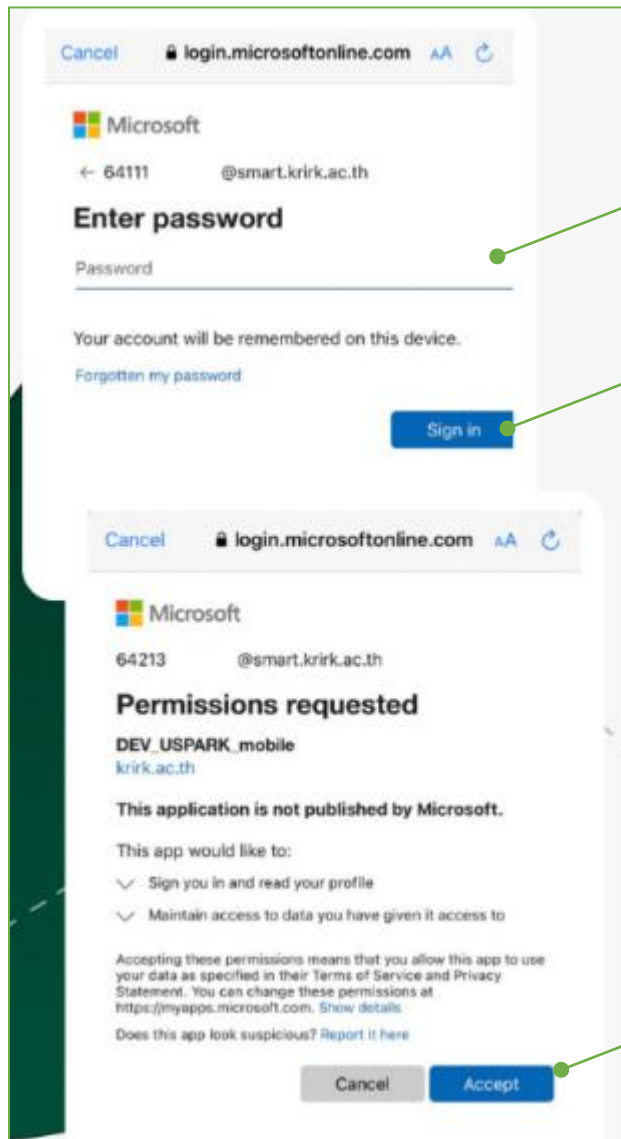

คู่มือ Krirk Smart Mobile Application

สำหรับอาจารย์

สารบัญ

การติดตั้งและเข้าสู่ระบบ	3
Login ด้วยบัญชีที่ได้รับจากมหาวิทยาลัย	3
หน้าจอหลัก Main Menu	5
หน้าจอเมนู class	6
หน้าจอ Class -> รายวิชา	7
เมนูย่อย Feed : การโพสต์แจ้งชั้นเรียน online	8
เมนูย่อย Attendance : สำหรับเช็คชื่อเข้าชั้นเรียน	10
เมนูย่อย Member : แสดงข้อมูลผู้ลงทะเบียนเรียนวิชานี้	12
เมนูรายละเอียดของอาจารย์	13
ตัวอย่างหน้าจอ ตารางสอน	14

การติดตั้งและเข้าสู่ระบบ

สามารถดาวน์โหลดได้ที่ Google Play และ App Store

Login ด้วยบัญชีที่ได้รับจากมหาวิทยาลัย

1. คลิกเพื่อ Login

2.กรอกชื่อบัญชีที่ได้รับ เช่น
1441411@smart.krirk.ac.th

3. คลิก Next

4.กรอกรหัสผ่าน

5.คลิก Sign in

6.คลิก Accept

หน้าจอหลัก Main Menu

- Timeline วิชาที่มีสอนในวันนี้
- Happenings ข่าวสาร

ข้อมูลเกี่ยวกับชั้นเรียน

ข้อมูลของอาจารย์

หน้าจอเมนู class

แสดงรายการกลุ่มวิชาที่มีสอนในเทอม