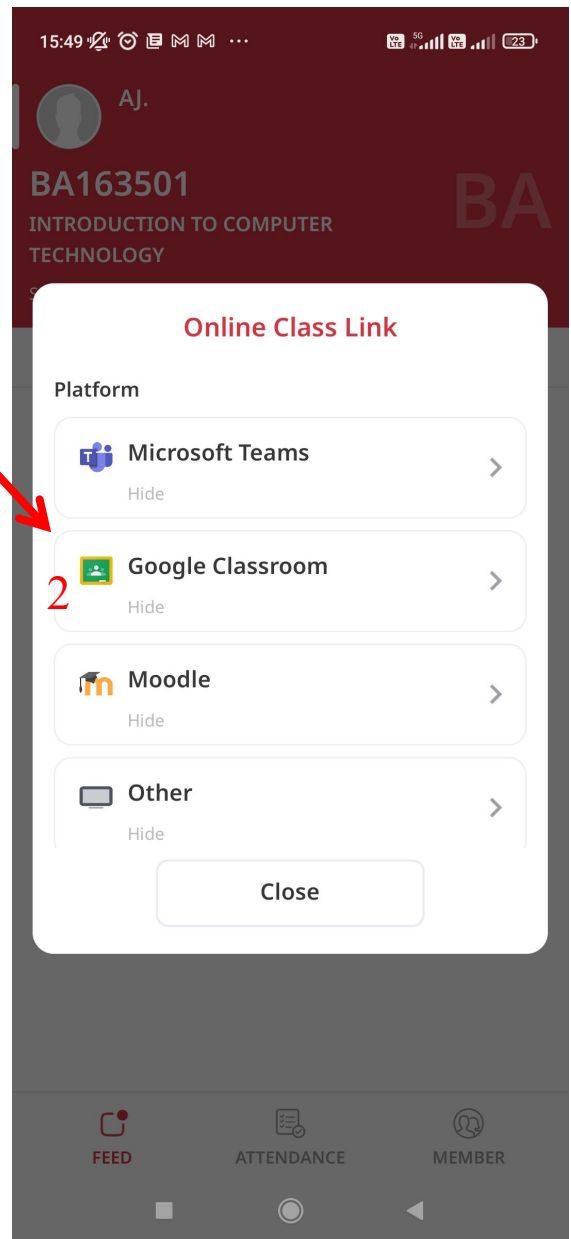

คู่มือ Krirk Smart Mobile Application

สำหรับอาจารย์

สารบัญ

การติดตั้งและเข้าสู่ระบบ	3
Login ด้วยบัญชีที่ได้รับจากมหาวิทยาลัย	3
หน้าจอหลัก Main Menu	5
หน้าจอเมนู class	6
หน้าจอ Class -> รายวิชา	7
เมนูย่อย Feed : การโพสต์แจ้งชั้นเรียน online	8
เมนูย่อย Attendance : สำหรับเช็คชื่อเข้าชั้นเรียน	10
เมนูย่อย Member : แสดงข้อมูลผู้ลงทะเบียนเรียนวิชานี้	12
เมนูรายละเอียดของอาจารย์	13
ตัวอย่างหน้าจอ ตารางสอน	14

5.คลิก Sign in

6.คลิก Accept

หน้าจอหลัก Main Menu

- Timeline วิชาที่มีสอนในวันนี้
- Happenings ข่าวสาร

ข้อมูลเกี่ยวกับชั้นเรียน

ข้อมูลของอาจารย์

หน้าจอเมนู class

แสดงรายการกลุ่มวิชาที่มีสอนในเทอม

ปัจจุบัน

สามารถคลิกที่แต่ละวิชาเพื่อดูรายละเอียด

หน้าจอก Class -> รายวิชา

สำหรับโพสต์ข้อความแจ้ง
นักศึกษาในชั้นเรียน

ATTENDANCE

สำหรับเช็คชื่อการเข้าเรียน

MEMBER

ข้อมูลผู้ลงทะเบียนเรียนวิชานี้

เมนูย่อย Feed : การโพสต์แจ้งชั้นเรียน online

เมนูย่อย Feed : การโพสต์แจ้งชั้นเรียน online

ตัวอย่างในรูป เป็นการนำลิงค์ url ของชั้นเรียนจาก google classroom มาโพสต์

เมนูย่อย Attendance : สำหรับเช็คชื่อเข้าชั้นเรียน