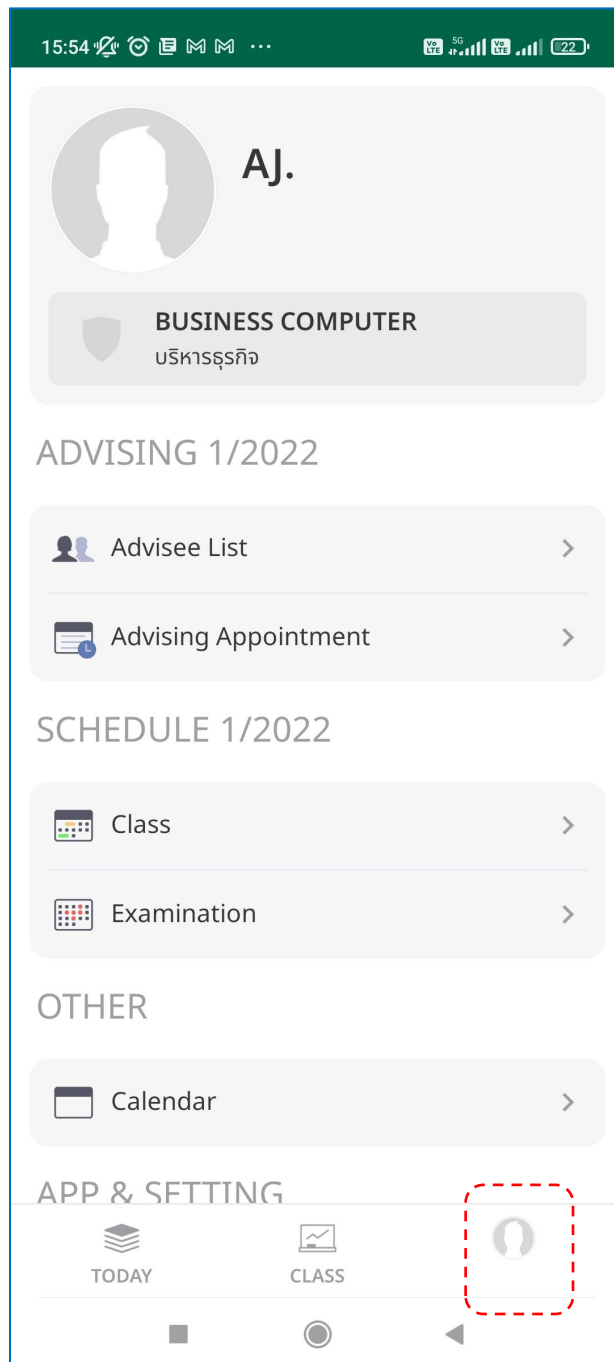

คู่มือ Krirk Smart Mobile Application

สำหรับอาจารย์

สารบัญ

การติดตั้งและเข้าสู่ระบบ	3
Login ด้วยบัญชีที่ได้รับจากมหาวิทยาลัย	3
หน้าจอหลัก Main Menu	5
หน้าจอเมนู class	6
หน้าจอ Class -> รายวิชา	7
เมนูย่อย Feed : การโพสต์แจ้งชั้นเรียน online	8
เมนูย่อย Attendance : สำหรับเช็คชื่อเข้าชั้นเรียน	10
เมนูย่อย Member : แสดงข้อมูลผู้ลงทะเบียนเรียนวิชานี้	12
เมนูรายละเอียดของอาจารย์	13
ตัวอย่างหน้าจอ ตารางสอน	14

5.คลิก Sign in

6.คลิก Accept

หน้าจอหลัก Main Menu

- Timeline วิชาที่มีสอนในวันนี้
- Happenings ข่าวสาร

ข้อมูลเกี่ยวกับชั้นเรียน

ข้อมูลของอาจารย์

หน้าจอเมนู class

แสดงรายการกลุ่มวิชาที่มีสอนในเทอม

All

แสดงทั้งหมด

Batch

แสดงตามกลุ่มรหัส
นักศึกษา

Faculty

แสดงตามกลุ่มคณะที่
สังกัด

เมนูรายละเอียดของอาจารย์

 Advisee List	แสดงรายชื่อคนในการ ปรึกษา
 Advising Appointment	แสดงการนัดหมาย
 Class	แสดงตารางสอนเทอม ปัจจุบัน

ตัวอย่างหน้าจอ ตารางสอน