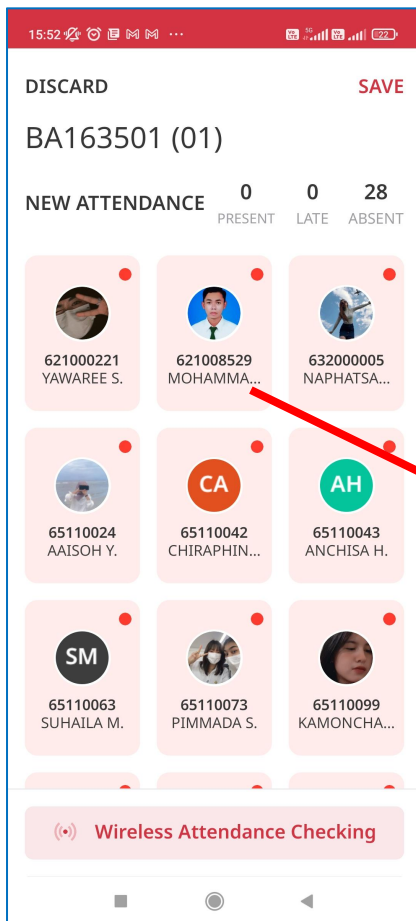

5.คลิก Sign in

6.คลิก Accept

หน้าจอหลัก Main Menu

- Timeline วิชาที่มีสอนในวันนี้
- Happenings ข่าวสาร

ข้อมูลเกี่ยวกับชั้นเรียน

ข้อมูลของอาจารย์

หน้าจอเมนู class

แสดงรายการกลุ่มวิชาที่มีสอนในเทอม

ปัจจุบัน

สามารถคลิกที่แต่ละวิชาเพื่อดูรายละเอียด

หน้าจอก Class -> รายวิชา

สำหรับโพสต์ข้อความแจ้ง
นักศึกษาในชั้นเรียน

ATTENDANCE

สำหรับเช็คชื่อการเข้าเรียน

MEMBER

ข้อมูลผู้ลงทะเบียนเรียนวิชานี้

เมนูย่อย Feed : การโพสต์แจ้งชั้นเรียน online

เมนูย่อย Feed : การโพสต์แจ้งชั้นเรียน online

ตัวอย่างในรูป เป็นการนำลิงค์ url ของชั้นเรียนจาก google classroom มาโพสต์

เมนูย่อย Attendance : สำหรับเช็คชื่อเข้าชั้นเรียน

-คลิก Check Attendance เพื่อเข้าสู่หน้าเช็คชื่อ

เมนูย่อย Attendance : สำหรับเช็คชื่อเข้าชั้นเรียน

-คลิก รายชื่อนศ.แต่ละคนเพื่อบันทึกการเข้าเรียน

เมนูย่อย Member : แสดงข้อมูลผู้ลงทะเบียนเรียนวิชานี้

15:53 5G VoLTE VoLTE 22