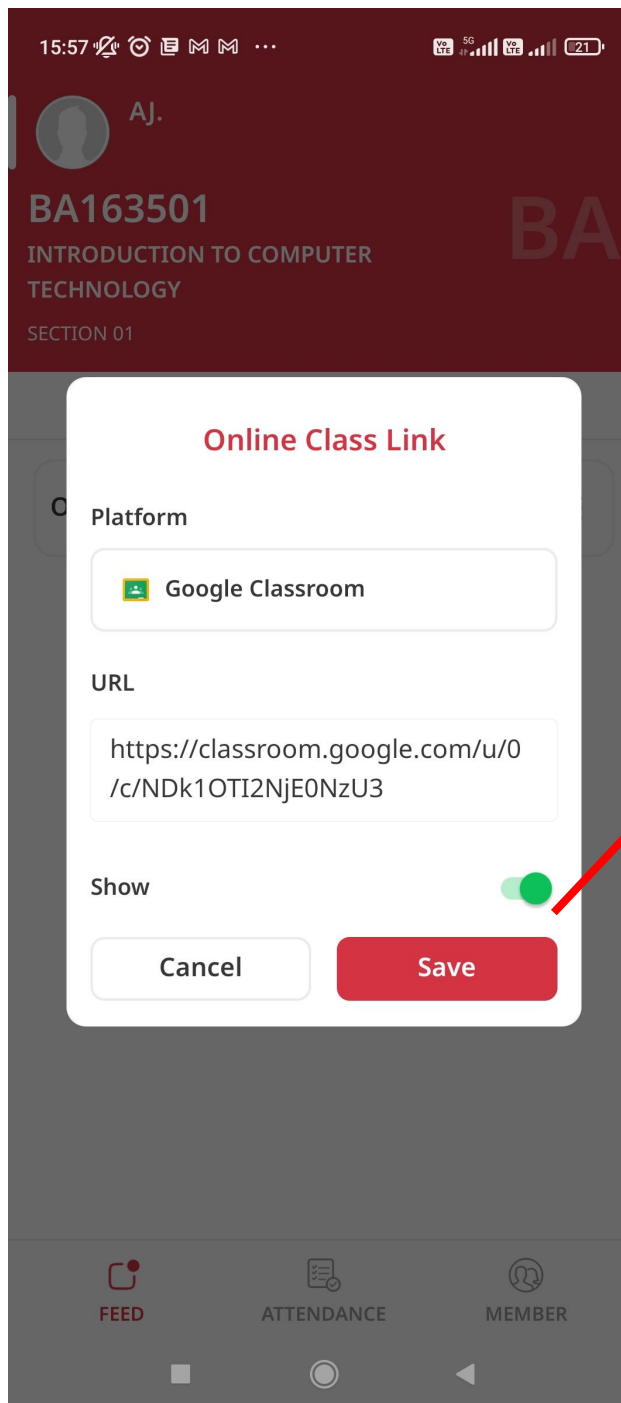

คู่มือ Krirk Smart Mobile Application

สำหรับอาจารย์

สารบัญ

การติดตั้งและเข้าสู่ระบบ	3
Login ด้วยบัญชีที่ได้รับจากมหาวิทยาลัย	3
หน้าจอหลัก Main Menu	5
หน้าจอเมนู class	6
หน้าจอ Class -> รายวิชา	7
เมนูย่อย Feed : การโพสต์แจ้งชั้นเรียน online	8
เมนูย่อย Attendance : สำหรับเช็คชื่อเข้าชั้นเรียน	10
เมนูย่อย Member : แสดงข้อมูลผู้ลงทะเบียนเรียนวิชานี้	12
เมนูรายละเอียดของอาจารย์	13
ตัวอย่างหน้าจอ ตารางสอน	14

5.คลิก Sign in

6.คลิก Accept

หน้าจอหลัก Main Menu

- Timeline วิชาที่มีสอนในวันนี้
- Happenings ข่าวสาร

ข้อมูลเกี่ยวกับชั้นเรียน

ข้อมูลของอาจารย์

หน้าจอเมนู class

แสดงรายการกลุ่มวิชาที่มีสอนในเทอม

ปัจจุบัน

สามารถคลิกที่แต่ละวิชาเพื่อดูรายละเอียด

หน้าจอก Class -> รายวิชา

สำหรับโพสต์ข้อความแจ้ง
นักศึกษาในชั้นเรียน

ATTENDANCE

สำหรับเช็คชื่อการเข้าเรียน

MEMBER

ข้อมูลผู้ลงทะเบียนเรียนวิชานี้

เมนูย่อย Feed : การโพสต์แจ้งชั้นเรียน online

เมนูย่อย Feed : การโพสต์แจ้งชั้นเรียน online

ตัวอย่างในรูป เป็นการนำลิงค์ url ของชั้นเรียนจาก google classroom มาโพสต์

เมนูย่อย Attendance : สำหรับเช็คชื่อเข้าชั้นเรียน