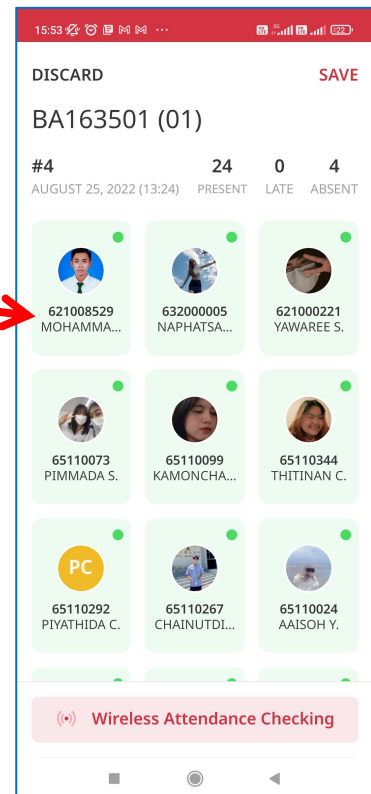

5.คลิก Sign in

6.คลิก Accept

หน้าจอหลัก Main Menu

- Timeline วิชาที่มีสอนในวันนี้
- Happenings ข่าวสาร

ข้อมูลเกี่ยวกับชั้นเรียน

ข้อมูลของอาจารย์

หน้าจอเมนู class

แสดงรายการกลุ่มวิชาที่มีสอนในเทอม

ปัจจุบัน

สามารถคลิกที่แต่ละวิชาเพื่อดูรายละเอียด

หน้าจอก Class -> รายวิชา

สำหรับโพสต์ข้อความแจ้ง
นักศึกษาในชั้นเรียน

ATTENDANCE

สำหรับเช็คชื่อการเข้าเรียน

MEMBER

ข้อมูลผู้ลงทะเบียนเรียนวิชานี้

เมนูย่อย Feed : การโพสต์แจ้งชั้นเรียน online

เมนูย่อย Feed : การโพสต์แจ้งชั้นเรียน online

ตัวอย่างในรูป เป็นการนำลิงค์ url ของชั้นเรียนจาก google classroom มาโพสต์

เมนูย่อย Attendance : สำหรับเช็คชื่อเข้าชั้นเรียน

-คลิก Check Attendance เพื่อเข้าสู่หน้าเช็คชื่อ

เมนูย่อย Attendance : สำหรับเช็คชื่อเข้าชั้นเรียน

-คลิก รายชื่อนศ.แต่ละคนเพื่อบันทึกการเข้าเรียน

เมนูย่อย Member : แสดงข้อมูลผู้ลงทะเบียนเรียนวิชานี้

15:53 5G VoLTE VoLTE 22