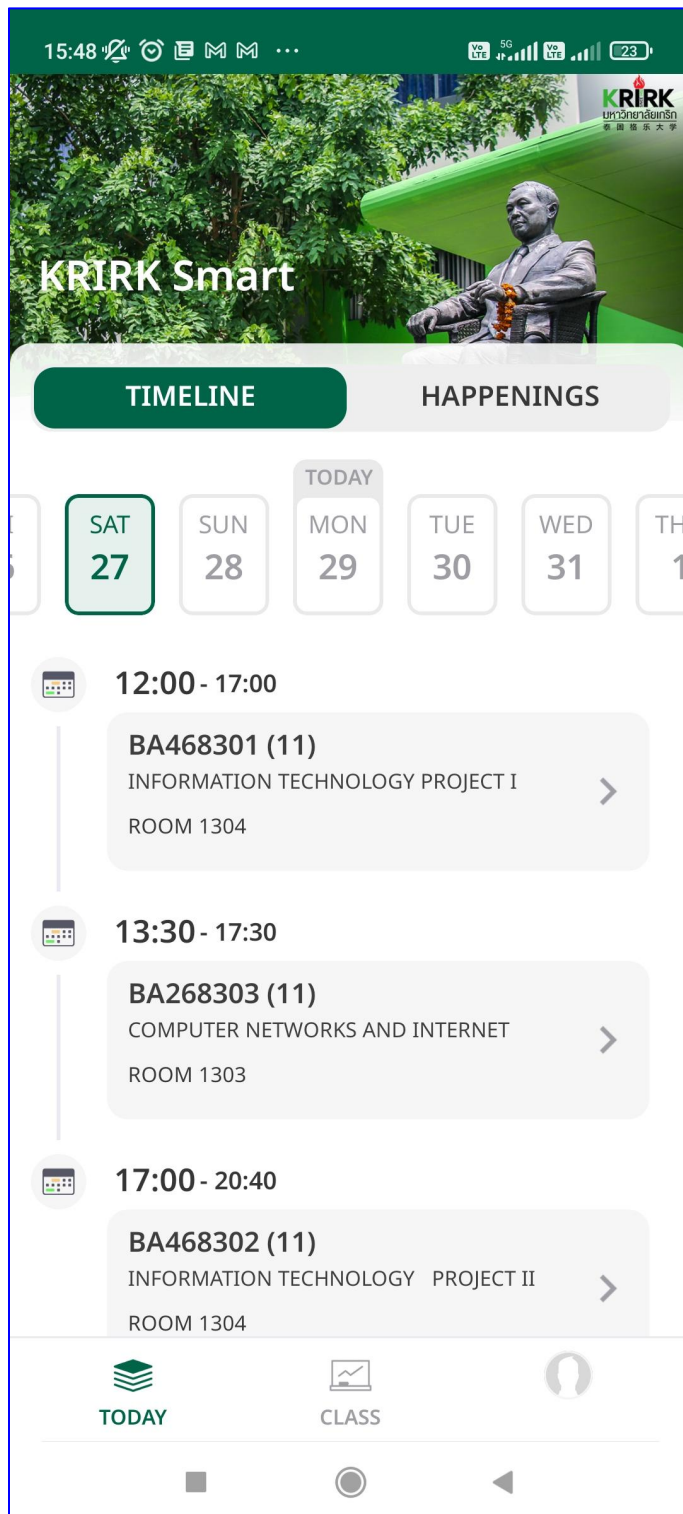

คู่มือ Krirk Smart Mobile Application

สำหรับอาจารย์

สารบัญ

การติดตั้งและเข้าสู่ระบบ	3
Login ด้วยบัญชีที่ได้รับจากมหาวิทยาลัย	3
หน้าจอหลัก Main Menu	5
หน้าจอเมนู class	6
หน้าจอ Class -> รายวิชา	7
เมนูย่อย Feed : การโพสต์แจ้งชั้นเรียน online	8
เมนูย่อย Attendance : สำหรับเช็คชื่อเข้าชั้นเรียน	10
เมนูย่อย Member : แสดงข้อมูลผู้ลงทะเบียนเรียนวิชานี้	12
เมนูรายละเอียดของอาจารย์	13
ตัวอย่างหน้าจอ ตารางสอน	14

การติดตั้งและเข้าสู่ระบบ

สามารถดาวน์โหลดได้ที่ Google Play และ App Store

Login ด้วยบัญชีที่ได้รับจากมหาวิทยาลัย

1. คลิกเพื่อ Login

2.กรอกชื่อบัญชีที่ได้รับ เช่น
1441411@smart.krirk.ac.th

3. คลิก Next

4.กรอกรหัสผ่าน

5.คลิก Sign in

6.คลิก Accept

หน้าจอหลัก Main Menu

- Timeline วิชาที่มีสอนในวันนี้
- Happenings ข่าวสาร

ข้อมูลเกี่ยวกับชั้นเรียน

ข้อมูลของอาจารย์

หน้าจอเมนู class

แสดงรายการกลุ่มวิชาที่มีสอนในเทอม