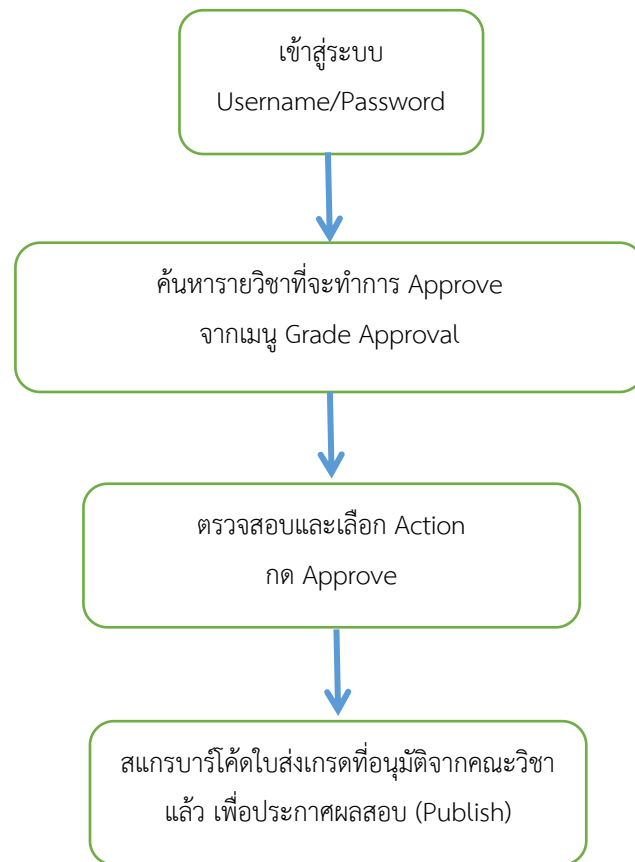

การใช้งานระบบบันทึกเกรดออนไลน์ Kru Keystone

สำหรับผู้สอน

สำหรับงานวัดผล / ผู้อนุมัติ (Approval & Publish)

(หัวหน้าสาขา/หลักสูตร / งานวัดผล หรือ ตามที่คณะกรรมการกำหนด)

Diagram การส่งผลการสอบ

* บาร์โค้ดใบส่งเกรดที่ไม่ผ่านขั้นตอน Approval จะไม่สามารถสแกนได้