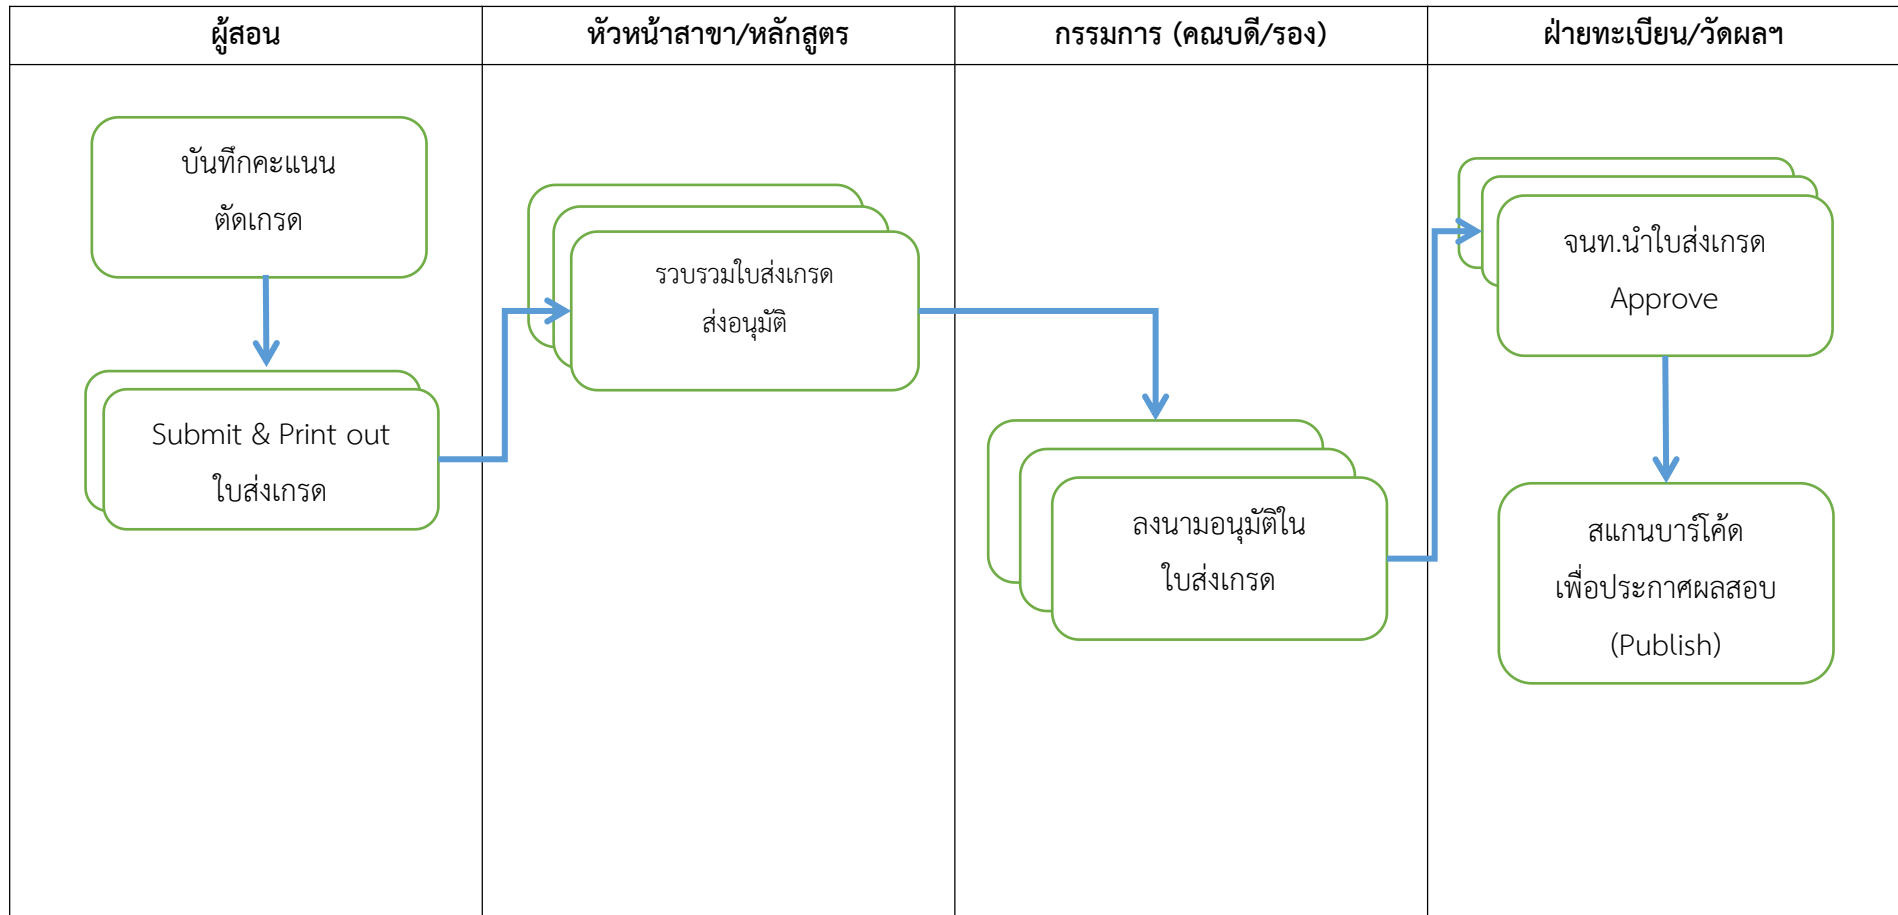

การใช้งานระบบบันทึกเกรดออนไลน์ Kru Keystone

สำหรับผู้สอน

สำหรับงานวัดผล / ผู้อนุมัติ (Approval & Publish)

(หัวหน้าสาขา/หลักสูตร / งานวัดผล หรือ ตามที่คณะกรรมการกำหนด)

Diagram การส่งผลการสอบ

* บาร์โค้ดใบส่งเกรดที่ไม่ผ่านขั้นตอน Approval จะไม่สามารถสแกนได้