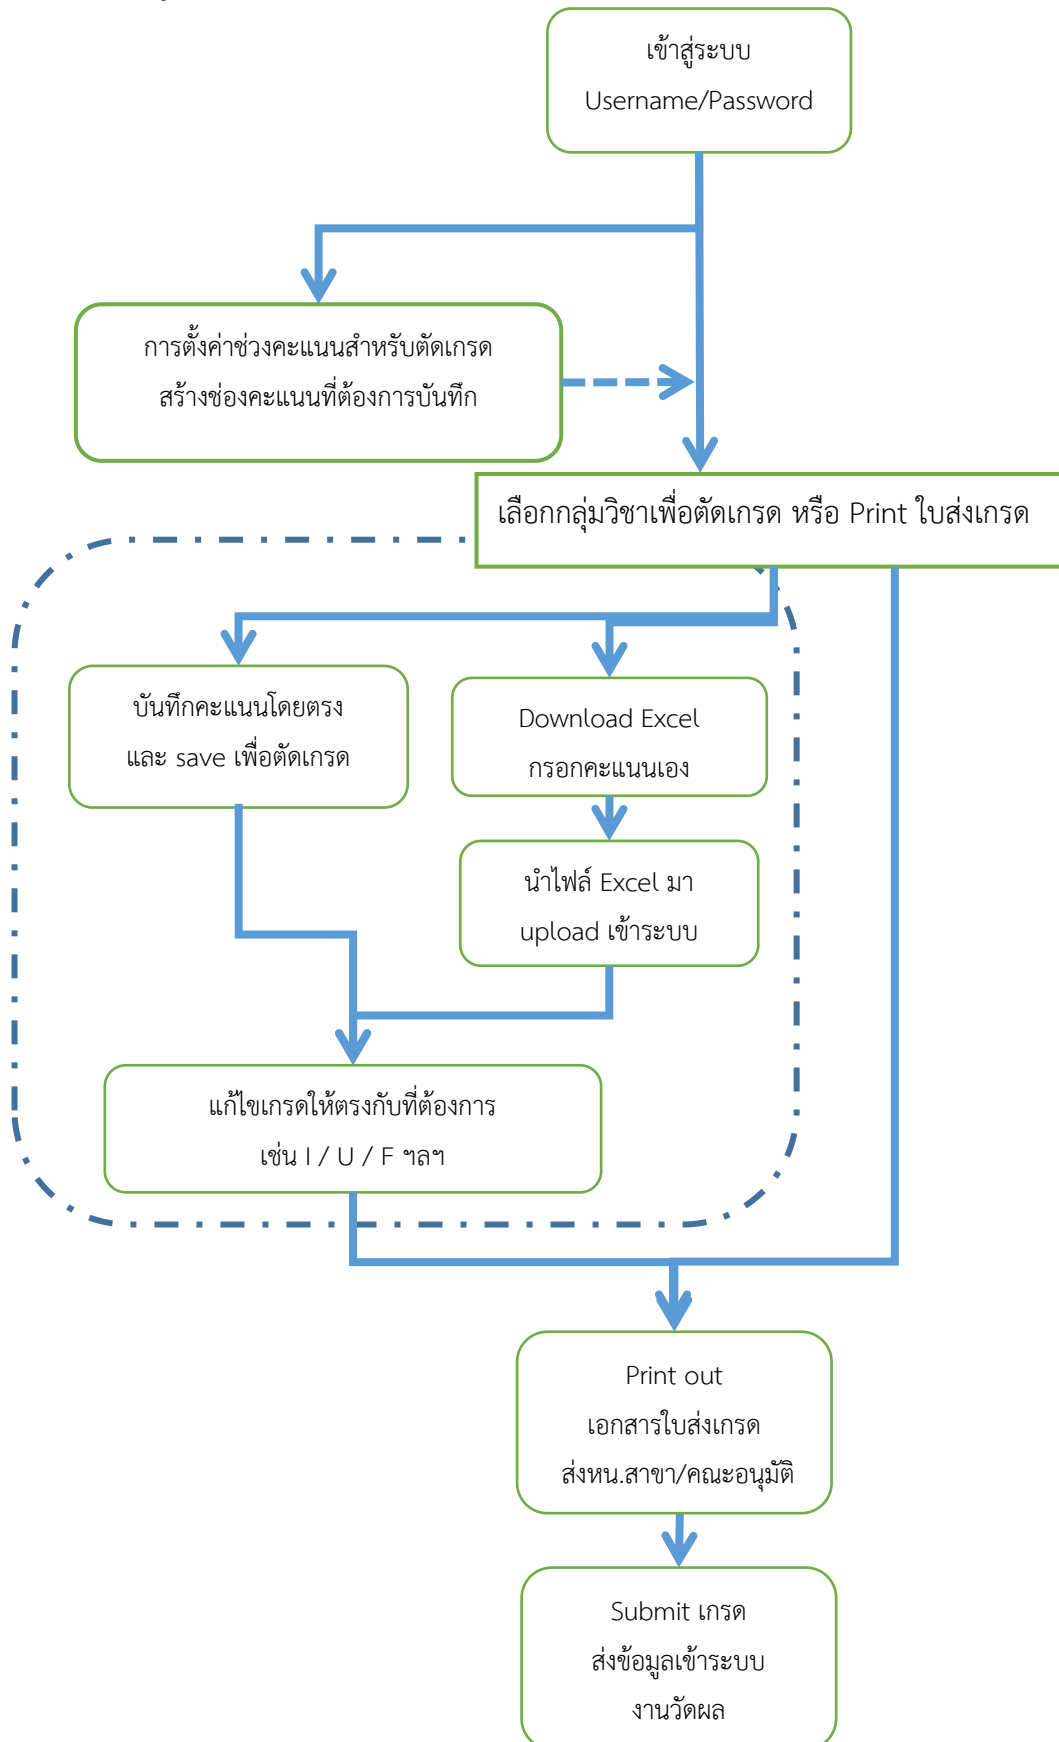

การใช้งานระบบบันทึกเกรดออนไลน์ Kru Keystone

สำหรับผู้สอน

สำหรับงานวัดผล / ผู้อนุมัติ (Approval & Publish)

(หัวหน้าสาขา/หลักสูตร / งานวัดผล หรือ ตามที่คณะกรรมการกำหนด)

Diagram การส่งผลการสอบ

* บาร์โค้ดใบส่งเกรดที่ไม่ผ่านขั้นตอน Approval จะไม่สามารถสแกนได้